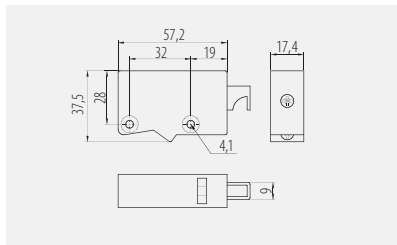

Rektifikační kování R0  
 Rektifikačné kovanie R0  
 Konyhai akasztó állítható R0  
 Agatator de bucătărie R0 reglabil

ZK-ZAW-R0-10	95 / 2 ks 95 / 2 ks	bílá / biela / fehér / alb	ocel + plast, ocel + plast, ocel + mŕanyag, ořel + plastic
ZK-ZAW-R0-30	95 / 2 db 95 / 2 buc	hnědá / hnedá / barna / maro	