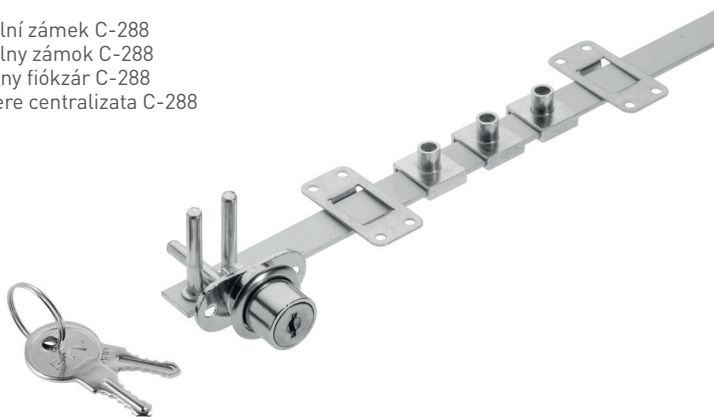

Centrální zámek C-288
 Centrálny zámok C-288
 Szekrény fiókszár C-288
 Inchidere centralizata C-288

Sada / Súprava / Szett / Set

- Ⓒ Upevňení lišty / Upevnenie lišty / Rács rögzítése / Fixarea lamelelor
- Ⓓ Zajišťovací mechanismus zásuvky / Zaisťovací mechanismus zásuvky / Fiókszár mechanismusa / Mecanism de blocare a sertarelor
- Ⓕ Lišta zámku / Lišta zámku / Zárrács / Lamă de blocare
- Ⓖ Zámek / Zámok / Zár / Lacăt
- Ⓜ Háček / Háčik / Fogas / Agatator

| Model | C5 | C6 | C8 | C1 |
|-------|-----|-----|-----|------|
| L | 500 | 600 | 800 | 1200 |
| N | 3 | 3 | 4 | 4 |
| M | 3 | 3 | 4 | 4 |
| G | 2 | 2 | 3 | 3 |

| Icon | Symbol | Material | Material |
|------|--------|---------------------------------------|---------------------------------------------------------------|
| | | chrom / chróm / króm / crom | ZnAl + ocel / ZnAl + ocel / ZnAl + acél / ZnAl + oțel |
| | 500 | | |
| | 600 | | |
| | 800 | | |
| | 1200 | | |
| | - | stříbrný / stříborná / ezüst / argint | ocel + plast / ocel + plast / acél + műanyag / oțel + plastic |
| | - | chrom / chróm / króm / crom | |