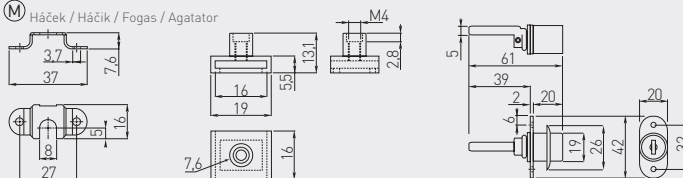

Centrální zámek C-288
 Centrálny zámok C-288
 Szekrény fiókszár C-288
 Inchidere centralizata C-288

Sada / Súprava / Szett / Set

- Ⓒ Upevňení lišty / Upevnenie lišty / Rács rögzítése / Fixarea lamelelor
- Ⓓ Zajišťovací mechanismus zásuvky / Zaisťovací mechanismus zásuvky / Fiókszár mechanismusa / Mecanism de blocare a sertarelor
- Ⓕ Lišta zámku / Lišta zámku / Zárrács / Lamă de blocare
- Ⓖ Zámek / Zámok / Zár / Lacăt
- Ⓜ Háček / Háčik / Fogas / Agatator

| Model | C5 | C6 | C8 | C1 |
|-------|-----|-----|-----|------|
| L | 500 | 600 | 800 | 1200 |
| N | 3 | 3 | 4 | 4 |
| M | 3 | 3 | 4 | 4 |
| G | 2 | 2 | 3 | 3 |

| Icon | Symbol | Material | Material |
|------|--------|---------------------------------------|---------------------------------------------------------------|
| | | chrom / chróm / króm / crom | ZnAl + ocel / ZnAl + ocel / ZnAl + acél / ZnAl + oțel |
| | 500 | | |
| | 600 | | |
| | 800 | | |
| | 1200 | | |
| | - | stříbrný / stříborná / ezüst / argint | ocel + plast / ocel + plast / acél + műanyag / oțel + plastic |
| | - | chrom / chróm / króm / crom | |