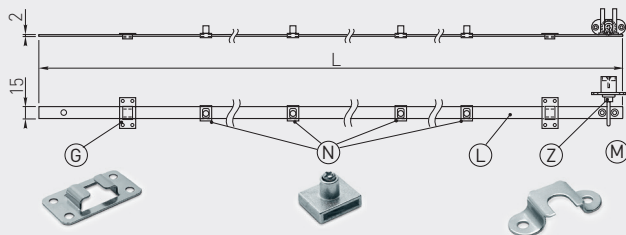

Centrální zámek C-288
 Centrálny zámok C-288
 Szekrény fiókszár C-288
 Inchidere centralizata C-288

Sada / Súprava / Szett / Set

- Ⓒ Upevňení lišty / Upevnenie lišty / Rács rögzítése / Fixarea lamelelor
- Ⓓ Zajišťovací mechanismus zásuvky / Zaisťovací mechanismus zásuvky / Fiókszár mechanismusa / Mecanism de blocare a sertarelor
- Ⓕ Lišta zámku / Lišta zámku / Zárrács / Lamă de blocare
- Ⓖ Zámek / Zámok / Zár / Lacăt
- Ⓜ Háček / Háčik / Fogas / Agatator

| Model | C5 | C6 | C8 | C1 |
|-------|-----|-----|-----|------|
| L | 500 | 600 | 800 | 1200 |
| N | 3 | 3 | 4 | 4 |
| M | 3 | 3 | 4 | 4 |
| G | 2 | 2 | 3 | 3 |

| Icon | Symbol | Material | Material |
|------|--------|---------------------------------------|---------------------------------------------------------------|
| | | chrom / chróm / króm / crom | ZnAl + ocel / ZnAl + ocel / ZnAl + acél / ZnAl + oțel |
| | 500 | | |
| | 600 | | |
| | 800 | | |
| | 1200 | | |
| | - | stříbrný / stříborná / ezüst / argint | ocel + plast / ocel + plast / acél + műanyag / oțel + plastic |
| | - | chrom / chróm / króm / crom | |