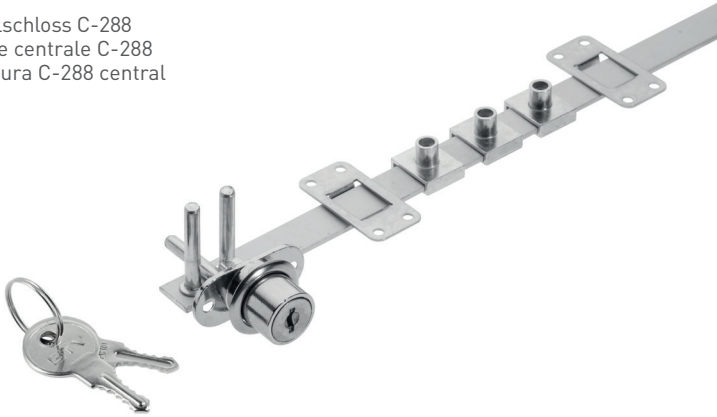

Zentralschloss C-288
Serrure centrale C-288
Cerradura C-288 central

Bestandteile des Sets / Ensemble complet / Composición del conjunto

- Ⓒ Leistenbefestigung / Fixation de tringle / Fijación del rodapié
- Ⓓ Schubladenverriegelung / Serrures de tiroir / Bloqueos para cajones
- Ⓔ Schlossleiste / Tringle de verrouillage / Tiras de cierre
- Ⓕ Schloss / Serrure / Cerradura
- Ⓖ Zapfen / Gâche / Enganche

Model	C5	C6	C8	C1
L	500	600	800	1200
N	3	3	4	4
M	3	3	4	4
G	2	2	3	3

ZZ-C5-288-01-S	500	Chrom / chrome / cromado	ZnAl + Stahl / ZnAl + acier / ZnAl + acero
ZZ-C6-288-01-S	600		
ZZ-C8-288-01-S	800		
ZZ-C1-288-01-S	1200		
ZZ-SP-105-05	-	silberfarben / argent / plata	Stahl + Kunststoff / acier + plastique / acero + plástico
ZZ-SP-KLMASTER	-	Chrom / chrome / cromado	