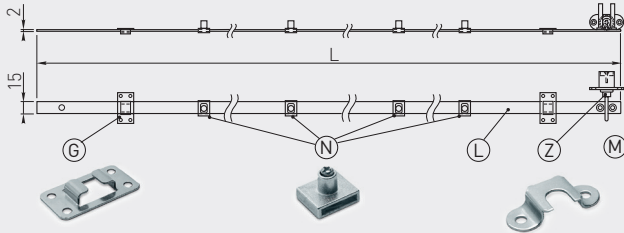

Zentralschloss C-288
Serrure centrale C-288
Cerradura C-288 central

Bestandteile des Sets / Ensemble complet / Composición del conjunto

- Ⓒ Leistenbefestigung / Fixation de tringle / Fijación del rodapié
- Ⓓ Schubladenverriegelung / Serrures de tiroir / Bloqueos para cajones
- Ⓔ Schlossleiste / Tringle de verrouillage / Tiras de cierre
- Ⓕ Schloss / Serrure / Cerradura
- Ⓖ Zapfen / Gâche / Enganche

Model	C5	C6	C8	C1
L	500	600	800	1200
N	3	3	4	4
M	3	3	4	4
G	2	2	3	3

ZZ-C5-288-01-S	500	Chrom / chrome / cromado	ZnAl + Stahl / ZnAl + acier / ZnAl + acero
ZZ-C6-288-01-S	600		
ZZ-C8-288-01-S	800		
ZZ-C1-288-01-S	1200		
ZZ-SP-105-05	-	silberfarben / argent / plata	Stahl + Kunststoff / acier + plastique / acero + plástico
ZZ-SP-KLMASTER	-	Chrom / chrome / cromado	