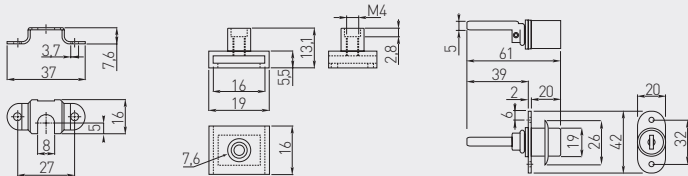

Zentralschloss C-288
Serrure centrale C-288
Cerradura C-288 central

Bestandteile des Sets / Ensemble complet / Composición del conjunto

- Ⓒ Leistenbefestigung / Fixation de tringle / Fijación del rodapié
- Ⓓ Schubladenverriegelung / Serrures de tiroir / Bloqueos para cajones
- Ⓔ Schlossleiste / Tringle de verrouillage / Tiras de cierre
- Ⓕ Schloss / Serrure / Cerradura
- Ⓖ Zapfen / Gâche / Enganche

Model	C5	C6	C8	C1
L	500	600	800	1200
N	3	3	4	4
M	3	3	4	4
G	2	2	3	3

ZZ-C5-288-01-S	500	Chrom / chrome / cromado	ZnAl + Stahl / ZnAl + acier / ZnAl + acero
ZZ-C6-288-01-S	600		
ZZ-C8-288-01-S	800		
ZZ-C1-288-01-S	1200		
ZZ-SP-105-05	-	silberfarben / argent / plata	Stahl + Kunststoff / acier + plastique / acero + plástico
ZZ-SP-KLMASTER	-	Chrom / chrome / cromado	