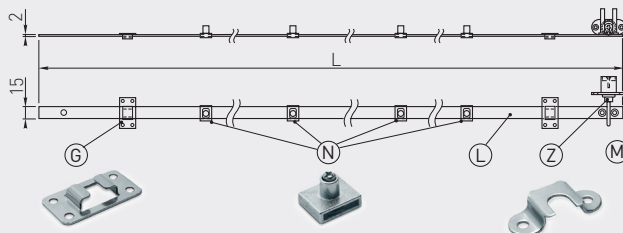

Zamek C-288 centralny
 Cabinet drawer lock C-288
 Замок C-288 центральный боковой
 Замок C-288 центральный

Sklad zestawu / Set includes / Состав набора / Склад комплекту

- Ⓒ Mocowanie listwy / Slat fixing / Крепление планки / Кріплення планки
- Ⓓ Blokady szuflady / Drawer locking mechanism / Блокада ящика / Блокади шухляд
- Ⓕ Listwa zamka / Lock slat / Планка замка / Планка замка
- Ⓖ Zamek / Lock / Замок / Замок
- Ⓜ Zaczep / Hook / Зацепка / Зачін

Model	C5	C6	C8	C1
L	500	600	800	1200
N	3	3	4	4
M	3	3	4	4
G	2	2	3	3

		 L mm		
ZZ-C5-288-01-S		500	chrom / chrome / хром / хром	ZnAl + stal / ZnAl + steel / ZnAl + сталь / ZnAl + сталь
ZZ-C6-288-01-S		600		
ZZ-C8-288-01-S		800		
ZZ-C1-288-01-S		1200		
ZZ-SP-105-05		-	srebrny / silver / серебристый / срібний	stal + tworzywo / steel + plastic / сталь + пластмасса / сталь + пластик
ZZ-SP-KLMASTER		-	chrom / chrome / хром / хром	stal + tworzywo / steel + plastic / сталь + пластмасса / сталь + пластик