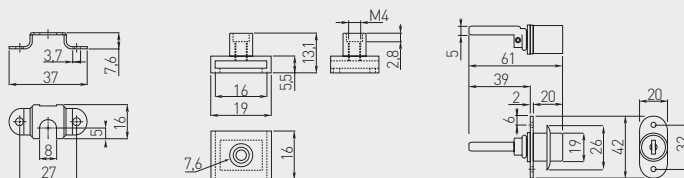

Zamek C-288 centralny
 Cabinet drawer lock C-288
 Замок C-288 центральный боковой
 Замок C-288 центральный

Sklad zestawu / Set includes / Состав набора / Склад комплекту

- Ⓒ Mocowanie listwy / Slat fixing / Крепление планки / Кріплення планки
- Ⓓ Blokady szuflady / Drawer locking mechanism / Блокада ящика / Блокади шухляд
- Ⓕ Listwa zamka / Lock slat / Планка замка / Планка замка
- Ⓖ Zamek / Lock / Замок / Замок
- Ⓜ Zaczep / Hook / Зацепка / Зачін

Model	C5	C6	C8	C1
L	500	600	800	1200
N	3	3	4	4
M	3	3	4	4
G	2	2	3	3

		 L mm		
ZZ-C5-288-01-S		500	chrom / chrome / хром / хром	ZnAl + stal / ZnAl + steel / ZnAl + сталь / ZnAl + сталь
ZZ-C6-288-01-S		600		
ZZ-C8-288-01-S		800		
ZZ-C1-288-01-S		1200		
ZZ-SP-105-05		-	srebrny / silver / серебристый / срібний	stal + tworzywo / steel + plastic / сталь + пластмасса / сталь + пластик
ZZ-SP-KLMASTER		-	chrom / chrome / хром / хром	stal + tworzywo / steel + plastic / сталь + пластмасса / сталь + пластик