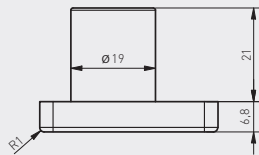

Möbelschloss K-138
 Serrure K-138
 Cerradura K-138

ZZ-KM-138N-01-S	Chrom / chrome / cromado	ZnAl + Stahl / ZnAl + acier / ZnAl + acero
ZZ-KM-138N-20-S	schwarz / noir / negro	

A (2 : 1)