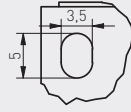

Möbelschloss K-138
 Serrure K-138
 Cerradura K-138

ZZ-KM-138N-01-S	Chrom / chrome / cromado	ZnAl + Stahl / ZnAl + acier / ZnAl + acero
ZZ-KM-138N-20-S	schwarz / noir / negro	

A (2 : 1)