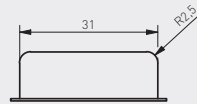

Möbelschloss K-138
 Serrure K-138
 Cerradura K-138

ZZ-KM-138N-01-S	Chrom / chrome / cromado	ZnAl + Stahl / ZnAl + acier / ZnAl + acero
ZZ-KM-138N-20-S	schwarz / noir / negro	

A (2 : 1)