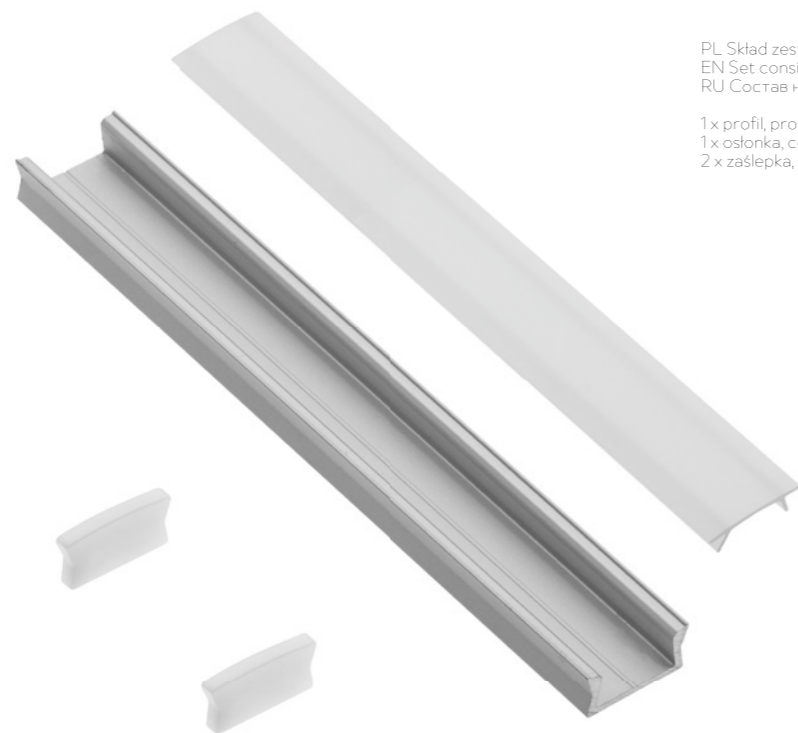

PL Profil GLAX nakładany mini **EN** GLAX mini profile, surface mounted **DE** Aufbauprofil GLAX mini **RU** Профиль GLAX накладной, мини **CS** Profil GLAX přisazený mini **FR** Profilé GLAX surface mini **ES** Perfil GLAX de superficie mini **RO** Profil GLAX mini montat ararent **UK** Профіль GLAX накладний, міні

PL Skład zestawu
EN Set consists of
RU Состав набора

1 x profil, profile, профіль
1 x osłonka, cover, крышка
2 x zaślepka, end cap, заглушка

				
PA-ZGLAXMNKOMZ-00	2	srebrny, silver, серебристый, срібний	aluminium, PC mleczne, ABS; aluminium, PC frosted, ABS; алюминий, PC молочная, ABS; алюміній, PC молочний, ABS	5902801255885
PA-ZGLAXMNKOMZ-10	2	biały, white, белый, білий	aluminium, PC mleczne, ABS; aluminium, PC frosted, ABS; алюминий, PC молочная, ABS; алюміній, PC молочний, ABS	5902801386503
PA-ZGLAXMNKOMZ-20M	2	czarny, black, черный, чорний	aluminium, PC mleczne, ABS; aluminium, PC frosted, ABS; алюминий, PC молочная, ABS; алюміній, PC молочний, ABS	5902801386176