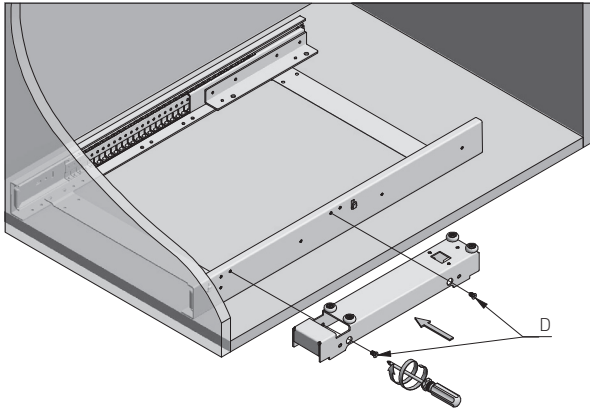

#### SKŁAD ZESTAWU / SET INCLUDES / КОМПЛЕКТАЦИЯ

Corner	A (mm)	B (mm)	C (mm)	D (mm)
500	450	380	420	350

A. M5x30 - 4 pcs	C. M5 x 10 - 4 pcs
B. 4 x 14 - 25 pcs	D. M5 x 6 - 2 pcs

MONTAŻ WERSJI LEWEJ / LEFT VERSION ASSEMBLY /  
МОНТАЖ ПРАВОЙ ВЕРСИИ

MONTAŻ WERSJI PRAWEJ / RIGHT VERSION ASSEMBLY /  
МОНТАЖ ПРАВОЙ ВЕРСИИ

\*LW - szerokość wewnętrzna szafki  
internal width of the cabinet  
внутренняя ширина шкафа

KO-WMC	500
LW [mm]	864

MONTAŻ WERSJI LEWEJ / LEFT VERSION ASSEMBLY /  
МОНТАЖ ПРАВОЙ ВЕРСИИ