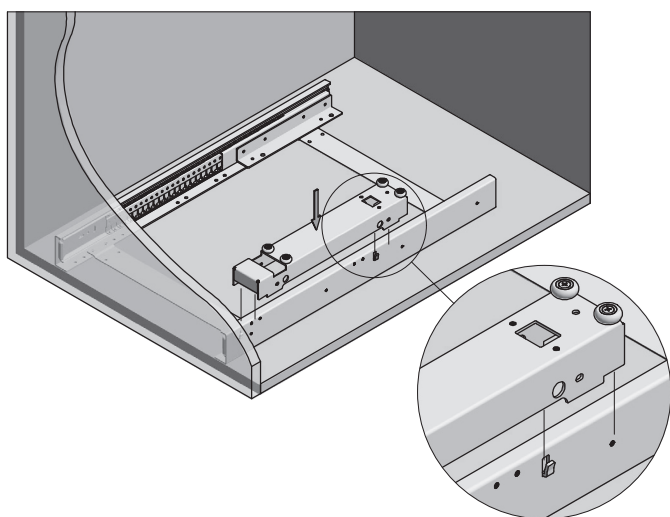

#### SKŁAD ZESTAWU / SET INCLUDES / КОМПЛЕКТАЦИЯ

Corner	A (mm)	B (mm)	C (mm)	D (mm)
500	450	380	420	350

A. M5x30 - 4 pcs	C. M5 x 10 - 4 pcs
B. 4 x 14 - 25 pcs	D. M5 x 6 - 2 pcs

MONTAŻ WERSJI LEWEJ / LEFT VERSION ASSEMBLY /  
МОНТАЖ ПРАВОЙ ВЕРСИИ

MONTAŻ WERSJI PRAWEJ / RIGHT VERSION ASSEMBLY /  
МОНТАЖ ПРАВОЙ ВЕРСИИ

\*LW - szerokość wewnętrzna szafki  
internal width of the cabinet  
внутренняя ширина шкафа

KO-WMC	500
LW [mm]	864

MONTAŻ WERSJI LEWEJ / LEFT VERSION ASSEMBLY /  
МОНТАЖ ПРАВОЙ ВЕРСИИ