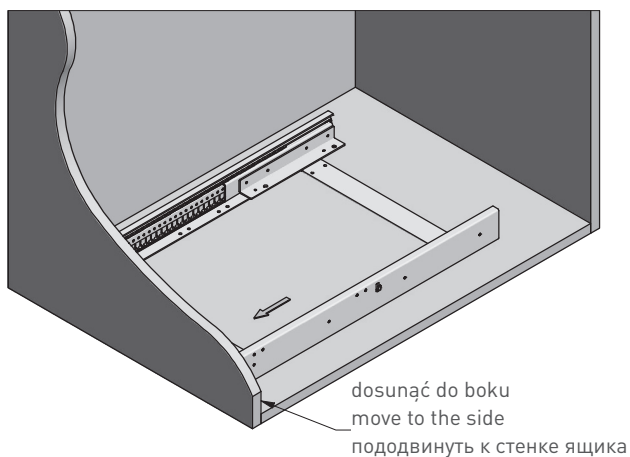

*LW - szerokość wewnętrzna szafki
internal width of the cabinet
внутренняя ширина шкафа

KO-WMC	500
LW [mm]	864