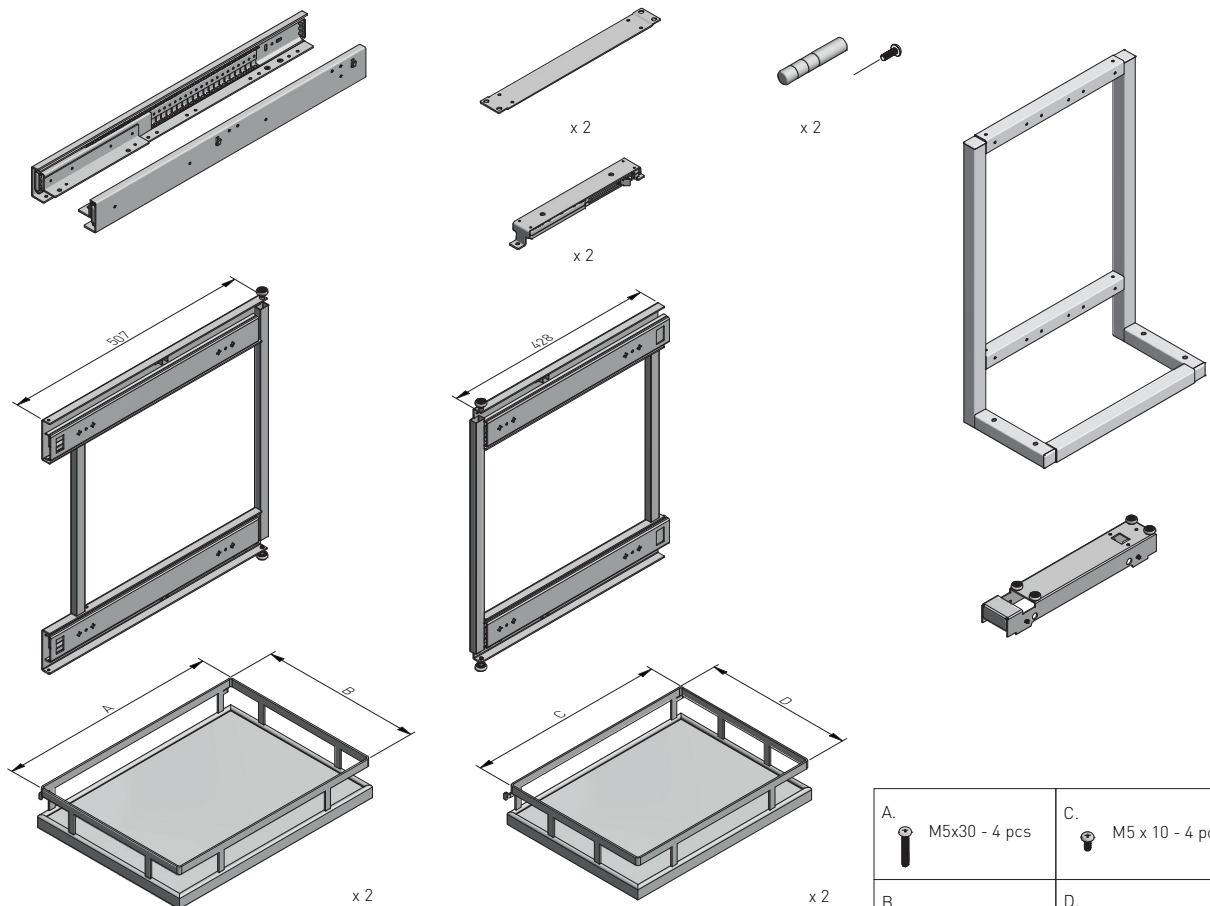

#### SKŁAD ZESTAWU / SET INCLUDES / КОМПЛЕКТАЦИЯ

Corner	A (mm)	B (mm)	C (mm)	D (mm)
500	450	380	420	350

A. M5x30 - 4 pcs	C. M5 x 10 - 4 pcs
B. 4 x 14 - 25 pcs	D. M5 x 6 - 2 pcs

MONTAŻ WERSJI LEWEJ / LEFT VERSION ASSEMBLY /  
МОНТАЖ ПРАВОЙ ВЕРСИИ