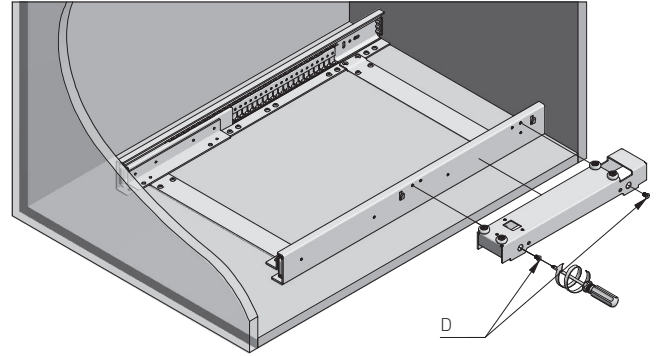

MONTAŻ WERSJI PRAWEJ / RIGHT VERSION ASSEMBLY /
МОНТАЖ ПРАВОЙ ВЕРСИИ