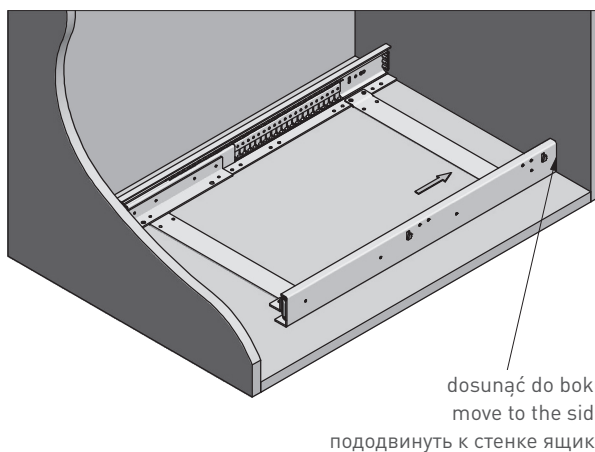

*LW - szerokość wewnętrzna szafki
internal width of the cabinet
внутренняя ширина шкафа

KO-WMC	500
LW [mm]	864