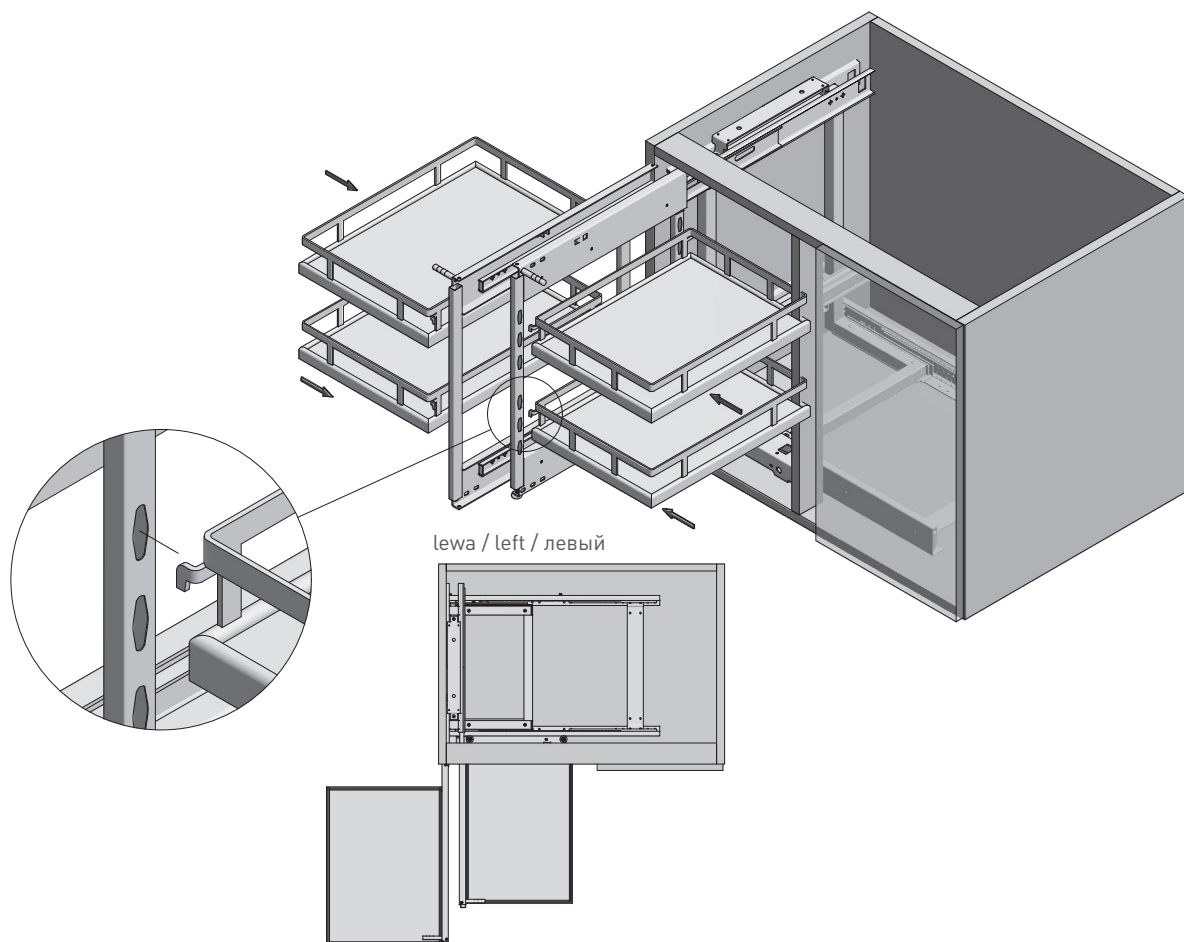

MONTAŻ WERSJI LEWEJ / LEFT VERSION ASSEMBLY / МОНТАЖ ПРАВОЙ ВЕРСИИ