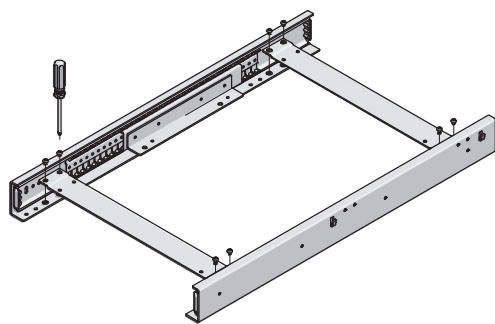

#### SKŁAD ZESTAWU / SET INCLUDES / КОМПЛЕКТАЦИЯ

Corner	A (mm)	B (mm)	C (mm)	D (mm)
500	450	380	420	350

A. M5x30 - 4 pcs	C. M5 x 10 - 4 pcs
B. 4 x 14 - 25 pcs	D. M5 x 6 - 2 pcs

MONTAŻ WERSJI LEWEJ / LEFT VERSION ASSEMBLY /  
МОНТАЖ ПРАВОЙ ВЕРСИИ