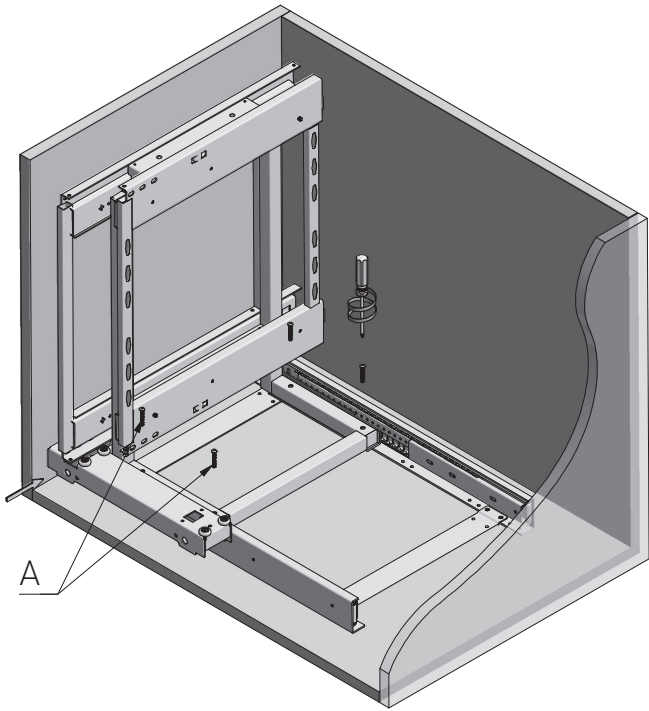

MONTAŻ WERSJI LEWEJ / LEFT VERSION ASSEMBLY /
МОНТАЖ ПРАВОЙ ВЕРСИИ