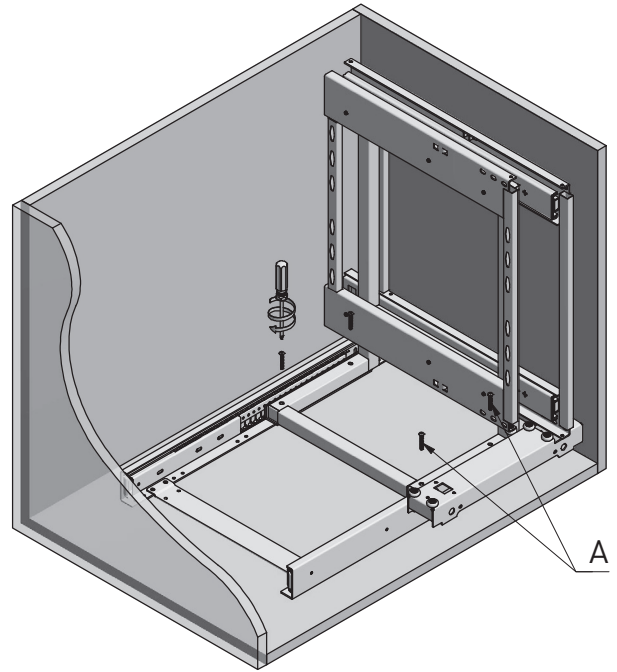

MONTAŻ WERSJI PRAWYJ / RIGHT VERSION ASSEMBLY /
МОНТАЖ ПРАВОЙ ВЕРСИИ