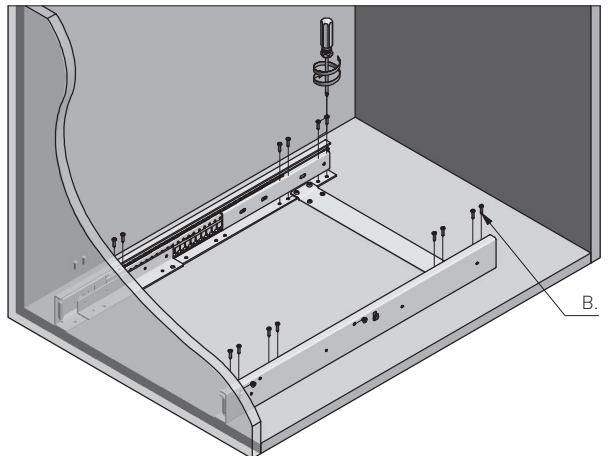

#### SKŁAD ZESTAWU / SET INCLUDES / КОМПЛЕКТАЦИЯ

Corner	A (mm)	B (mm)	C (mm)	D (mm)
500	450	380	420	350

A. M5x30 - 4 pcs	C. M5 x 10 - 4 pcs
B. 4 x 14 - 25 pcs	D. M5 x 6 - 2 pcs

MONTAŻ WERSJI LEWEJ / LEFT VERSION ASSEMBLY /  
МОНТАЖ ПРАВОЙ ВЕРСИИ

MONTAŻ WERSJI PRAWEJ / RIGHT VERSION ASSEMBLY /  
МОНТАЖ ПРАВОЙ ВЕРСИИ

\*LW - szerokość wewnętrzna szafki  
internal width of the cabinet  
внутренняя ширина шкафа

KO-WMC	500
LW [mm]	864

MONTAŻ WERSJI LEWEJ / LEFT VERSION ASSEMBLY /  
МОНТАЖ ПРАВОЙ ВЕРСИИ