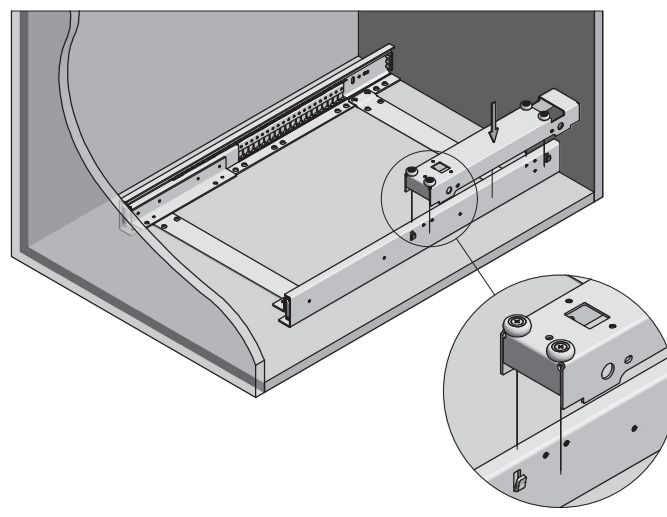

#### SKŁAD ZESTAWU / SET INCLUDES / КОМПЛЕКТАЦИЯ

Corner	A (mm)	B (mm)	C (mm)	D (mm)
500	450	380	420	350

A. M5x30 - 4 pcs	C. M5 x 10 - 4 pcs
B. 4 x 14 - 25 pcs	D. M5 x 6 - 2 pcs

MONTAŻ WERSJI LEWEJ / LEFT VERSION ASSEMBLY /  
МОНТАЖ ПРАВОЙ ВЕРСИИ

MONTAŻ WERSJI PRAWEJ / RIGHT VERSION ASSEMBLY /  
МОНТАЖ ПРАВОЙ ВЕРСИИ

\*LW - szerokość wewnętrzna szafki  
internal width of the cabinet  
внутренняя ширина шкафа

KO-WMC	500
LW [mm]	864

MONTAŻ WERSJI LEWEJ / LEFT VERSION ASSEMBLY /  
МОНТАЖ ПРАВОЙ ВЕРСИИ