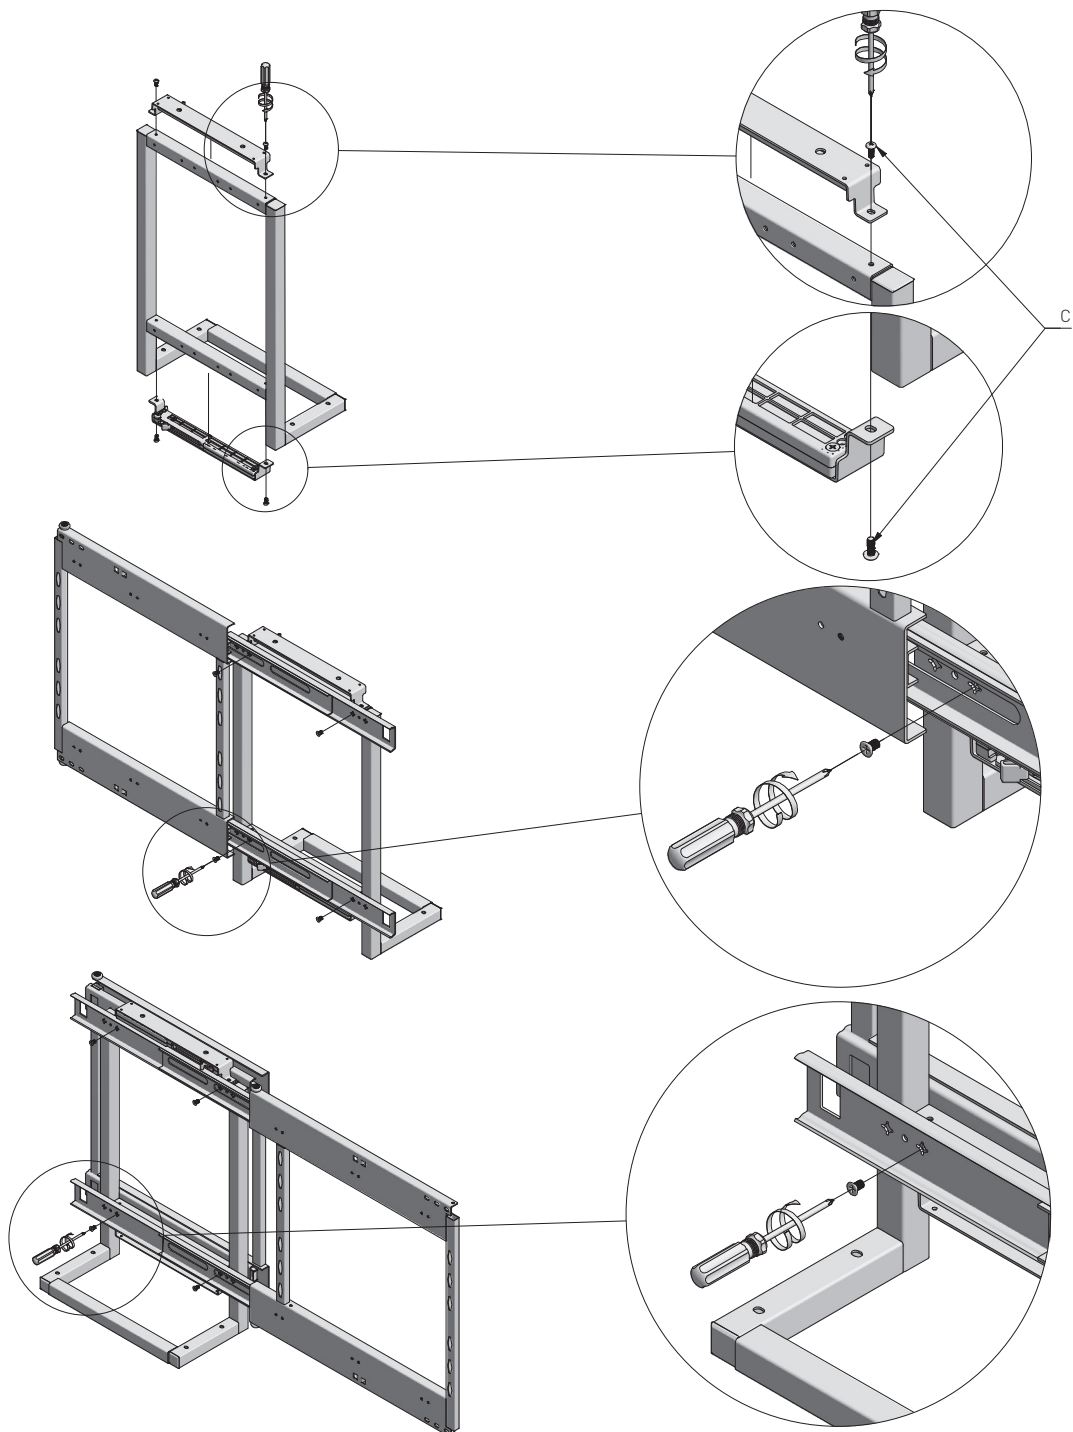

MONTAŻ WERSJI LEWEJ / LEFT VERSION ASSEMBLY /
МОНТАЖ ПРАВОЙ ВЕРСИИ