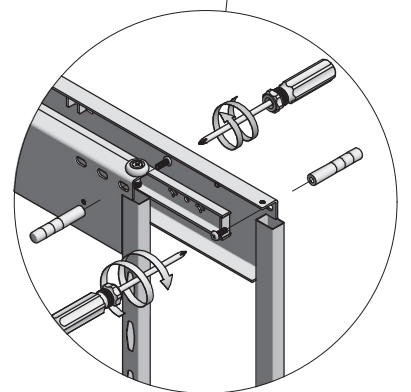

MONTAŻ WERSJI PRAWYJ / RIGHT VERSION ASSEMBLY /
МОНТАЖ ПРАВОЙ ВЕРСИИ