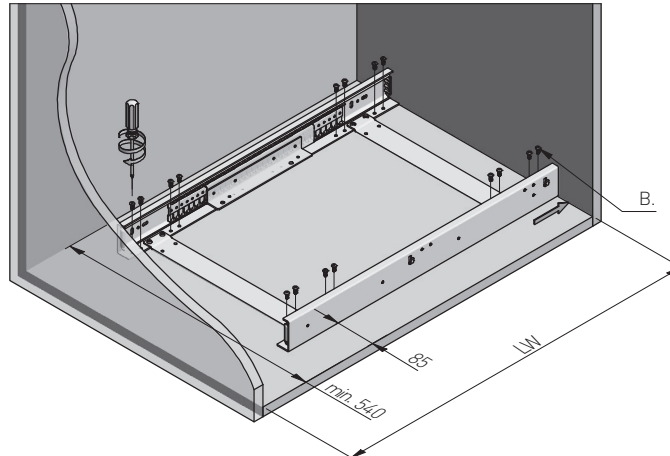

#### SKŁAD ZESTAWU / SET INCLUDES / КОМПЛЕКТАЦИЯ

Corner	A (mm)	B (mm)	C (mm)	D (mm)
500	450	380	420	350

A. M5x30 - 4 pcs	C. M5 x 10 - 4 pcs
B. 4 x 14 - 25 pcs	D. M5 x 6 - 2 pcs

MONTAŻ WERSJI LEWEJ / LEFT VERSION ASSEMBLY /  
МОНТАЖ ПРАВОЙ ВЕРСИИ

MONTAŻ WERSJI PRAWEJ / RIGHT VERSION ASSEMBLY /  
МОНТАЖ ПРАВОЙ ВЕРСИИ

\*LW - szerokość wewnętrzna szafki  
internal width of the cabinet  
внутренняя ширина шкафа

KO-WMC	500
LW [mm]	864

MONTAŻ WERSJI LEWEJ / LEFT VERSION ASSEMBLY /  
МОНТАЖ ПРАВОЙ ВЕРСИИ