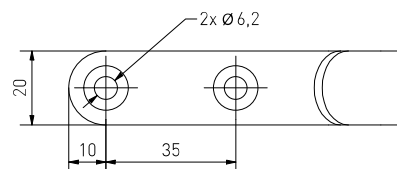

Blokada rolki

Roller retainer
Blokáda valečku
Blokáda valčeku

PL

Blokada rolki zastosowana w wózkach jezdnych. Ma za zadanie zablokować rolkę jezdnią w momencie maksymalnego wysunięcia funkcji spania. Posiada kształt haka.
Pokrycie: ocynk lub czarny. Stanowi akcesorium do Wózka jezdniego MALUNG [str. 20-21]

EN

Locking device for blocking the castors used in sofa pull-outs. Its purpose is to block the castor when the sleeping surface is fully extended. It has the shape of a hook. Colour: zinc or black. Serves as an accessory for the MALUNG pull-out mechanism [pp. 20-21].

CS

Blokáda valečku používaný u vozíků. Jeho úkolem je zablokovat váleček při plném vysunutí funkce spanku. Má tvar háčku. Kryt: pozinkovaný nebo černý. Slouží jako příslušenství pro vozík MALUNG [str. 20-21].

SK

Blokáda valčeku používaná vo vozíkoch. Jeho úlohou je zablokovať valček pri plnom vysunutí funkcie spanku. Má tvar háčika. Kryt: pozinkovaný alebo čierny. Slúži ako príslušenstvo pre vozík MALUNG [strany 20-21].

index	kolor / colour / barva / farba	materiál / material / materiál / material
AW-3-C-20	RAL 9005 czarny / black / černá / čierna	stal / steel / ocel / ocel'
AW-3-C-40	ocynk / zinc / pozinkování / pozinkovaná	

Wsuwki na kątownik PK-7

Pins for the PK-7 lifts
Vložky pro úhelník PK-7
Vložky pre uholník PK-7

PL

Wsuwki zaprojektowano do montażu podnośnika PK-7 w łózkach sypialnianych, w których wykorzystywane są stelaże drewniane lub inne konstrukcje z płyty. Długość 614 mm, szerokość 35,7 mm. Materiał: stal. Kolor: czarny.

EN

The pins are for mounting on the PK-7 lifts in beds where wooden frames or other panel structures are used. Length 614 mm, width 35,7 mm. Material: steel. Colour: black.

CS

Hmoždinky jsou určeny pro instalaci výtahu PK-7 do ložnic, kde jsou použity dřevěné rámy nebo jiné deskové konstrukce. Délka 614 mm, šířka 35,7 mm. Materiál: ocel. Černá barva.

SK

Hmoždinky sú určené pre montáž výtahu PK-7 do postelí v spálni, kde sú použité drevené rámy alebo iné doskové konštrukcie. Dĺžka 614 mm, šírka 35,7 mm. Materiál: oceľ. Čierna farba.