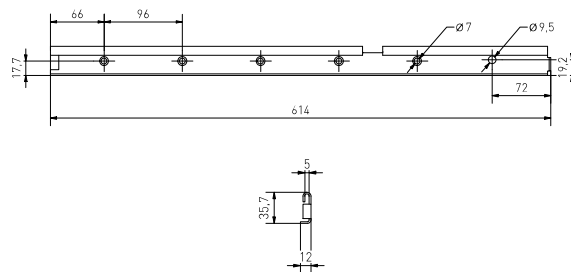

Wsuwki na kątownik PK-7

Pins for the PK-7 lifts
Vložky pro úhelník PK-7
Vložky pre uholník PK-7

PL

Wsuwki zaprojektowano do montażu podnośnika PK-7 w łózkach sypialnianych, w których wykorzystywane są stelaże drewniane lub inne konstrukcje z płyty. Długość 614 mm, szerokość 35,7 mm. Materiał: stal. Kolor: czarny.

EN

The pins are for mounting on the PK-7 lifts in beds where wooden frames or other panel structures are used. Length 614 mm, width 35,7 mm. Material: steel. Colour: black.

CS

Hmoždinky jsou určeny pro instalaci výtahu PK-7 do ložnic, kde jsou použity dřevěné rámy nebo jiné deskové konstrukce. Délka 614 mm, šířka 35,7 mm. Materiál: ocel. Černá barva.

SK

Hmoždinky sú určené pre montáž výtahu PK-7 do postelí v spálni, kde sú použité drevené rámy alebo iné doskové konštrukcie. Dĺžka 614 mm, šírka 35,7 mm. Materiál: oceľ. Čierna farba.

index	kolor / colour / barva / farba	materiál / material / materiál / material
AW-4-E-20	RAL 9005 czarny / black / černá / čierna	stal / steel / ocel / ocel'