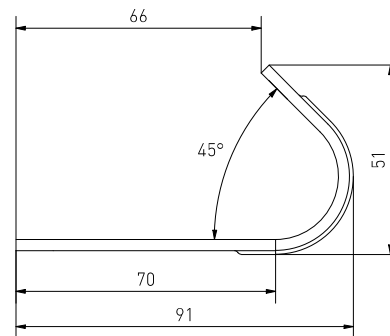

Blokada rolki

Roller retainer
Blokáda valečku
Blokáda valčeku

PL

Blokada rolki zastosowana w wózkach jezdnych. Ma za zadanie zablokować rolkę jezdnią w momencie maksymalnego wysunięcia funkcji spania. Posiada kształt haka.
Pokrycie: ocynk lub czarny. Stanowi akcesorium do Wózka jezdniego MALUNG [str. 20-21]

EN

Locking device for blocking the castors used in sofa pull-outs. Its purpose is to block the castor when the sleeping surface is fully extended. It has the shape of a hook. Colour: zinc or black. Serves as an accessory for the MALUNG pull-out mechanism [pp. 20-21].

CS

Blokáda valečku používaný u vozíků. Jeho úkolem je zablokovat váleček při plném vysunutí funkce spanku. Má tvar háčku. Kryt: pozinkovaný nebo černý. Slouží jako příslušenství pro vozík MALUNG [str. 20-21].

SK

Blokáda valčeku používaná vo vozíkoch. Jeho úlohou je zablokovať valček pri plnom vysunutí funkcie spanku. Má tvar háčika. Kryt: pozinkovaný alebo čierny. Slúži ako príslušenstvo pre vozík MALUNG [strany 20-21].

index	kolor / colour / barva / farba	materiál / material / materiál / material
AW-3-C-20	RAL 9005 czarny / black / černá / čierna	stal / steel / ocel / ocel'
AW-3-C-40	ocynk / zinc / pozinkování / pozinkovaná	

Wsuwki na kątownik PK-7

Pins for the PK-7 lifts
Vložky pro úhelník PK-7
Vložky pre uholník PK-7

PL

Wsuwki zaprojektowano do montażu podnośnika PK-7 w łózkach sypialnianych, w których wykorzystywane są stelaże drewniane lub inne konstrukcje z płyty. Długość 614 mm, szerokość 35,7 mm. Materiał: stal. Kolor: czarny.

EN

The pins are for mounting on the PK-7 lifts in beds where wooden frames or other panel structures are used. Length 614 mm, width 35,7 mm. Material: steel. Colour: black.

CS

Hmoždinky jsou určeny pro instalaci výtahu PK-7 do ložnic, kde jsou použity dřevěné rámy nebo jiné deskové konstrukce. Délka 614 mm, šířka 35,7 mm. Materiál: ocel. Černá barva.

SK

Hmoždinky sú určené pre montáž výtahu PK-7 do postelí v spálni, kde sú použité drevené rámy alebo iné doskové konštrukcie. Dĺžka 614 mm, šírka 35,7 mm. Materiál: oceľ. Čierna farba.