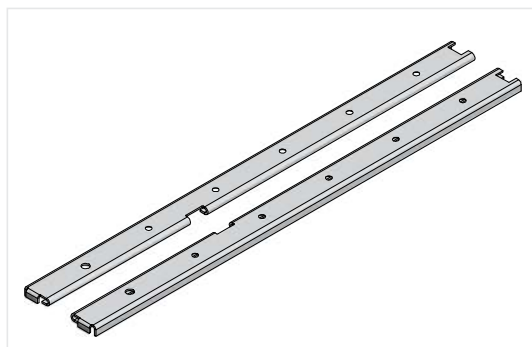

Blokada rolki

Roller retainer
Blokáda valečku
Blokáda valčeku

PL

Blokada rolki zastosowana w wózkach jezdnych. Ma za zadanie zablokować rolkę jezdnią w momencie maksymalnego wysunięcia funkcji spania. Posiada kształt haka.
Pokrycie: ocynk lub czarny. Stanowi akcesorium do Wózka jezdniego MALUNG [str. 20-21]

CS

Blokáda valečku používaný u vozíků. Jeho úkolem je zablokovat váleček při plném vysunutí funkce spanku. Má tvar háčku. Kryt: pozinkovaný nebo černý. Slouží jako příslušenství pro vozík MALUNG [str. 20-21].

EN

The pins are for mounting on the PK-7 lifts in beds where wooden frames or other panel structures are used. Length 614 mm, width 35,7 mm. Material: steel. Colour: black.

CS

Hmoždinky jsou určeny pro instalaci výtahu PK-7 do ložnic, kde jsou použity dřevěné rámy nebo jiné deskové konstrukce. Délka 614 mm, šířka 35,7 mm. Materiál: ocel. Černá barva.

SK

Hmoždinky sú určené pre montáž výtahu PK-7 do postelí v spálni, kde sú použité drevené rámy alebo iné doskové konštrukcie. Dĺžka 614 mm, šírka 35,7 mm. Materiál: oceľ. Čierna farba.

index	kolor / colour / barva / farba	materiál / material / materiál / material
AW-4-E-20	RAL 9005 czarny / black / černá / čierna	stal / steel / ocel / ocel'