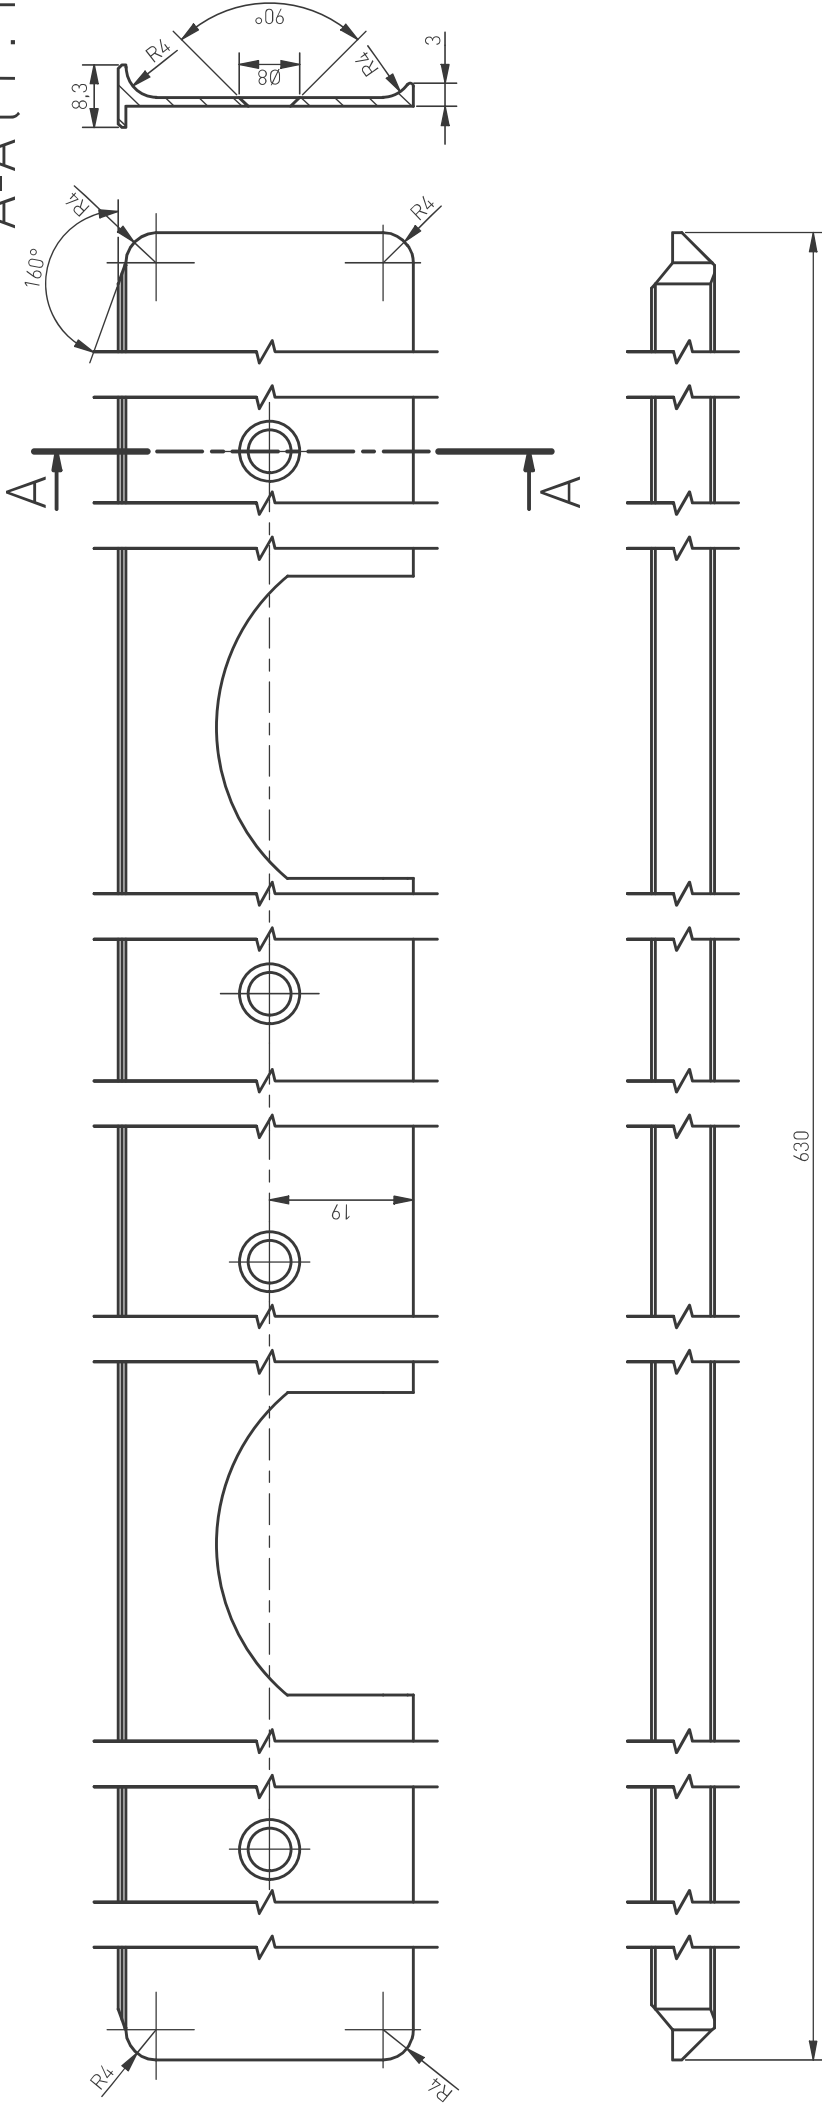

A-A (1:1)

Indeks / Index	LMB-KAT38-...
Nazwa / Description	Listwa kątowna 398
Materiał / Material	Aluminium
Pokrycie / Finish	Anoda 05,20M
Wymiary / Dimensions	
Opakowanie / Packing	EX karton
Ilość / Quantity	100 szt.
Skala / Scale	2 : 1
Data / Date	23.09.2021
Str. / Page	1 / 3
Format:	A4

Indeks	Opis
LMB-KAT38-05	Listwa kątowna (38mm), kolor aluminium
LMB-KAT38-20M	Listwa kątowna (38mm), kolor czarny

GTV Asset Management Sp. z o.o.
ul. Przejazdowa 21
05-800 Pruszków