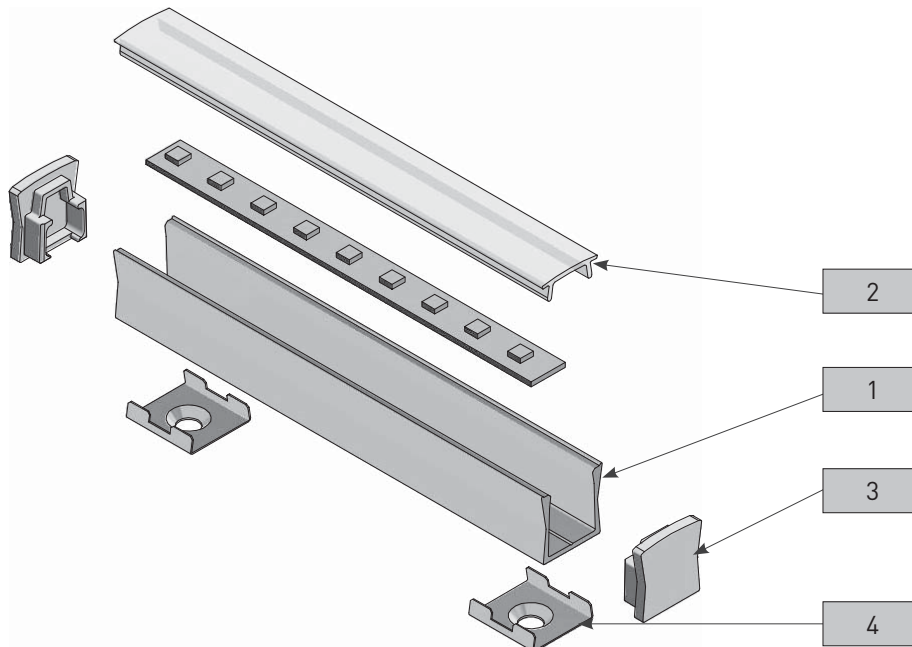

PROFIL GLAX NAKŁADANY MINI, WYSOKI
PROFILE GLAX SURFACE MOUNTED MINI, HIGH
ПРОФИЛЬ GLAX НАКЛАДНОЙ МИНИ, ВЫСОКИЙ

PARAMETRY / CHARACTERISTICS / ХАРАКТЕРИСТИКИ

AKCESORIA / ACCESSORIES / АКЦЕССУАРЫ

PAKOWANIE / PACKING / УПАКОВКА

SKŁAD ZESTAWU / SET INCLUDES / КОМПЛЕКТАЦИЯ

1

		 L mm
PA-GLAXMNKW-AL		2000
PA-GLAXMNKW-AL-20M		
PA-GLAXMNKW-AL-10		
PA-GLAXMNKW-AL-90		

2

		 L mm
PA-OSMLGLAXM-00	mleczna soft white белый матовый transparentna transparent	2000
PA-OSTRGLAXM-00		