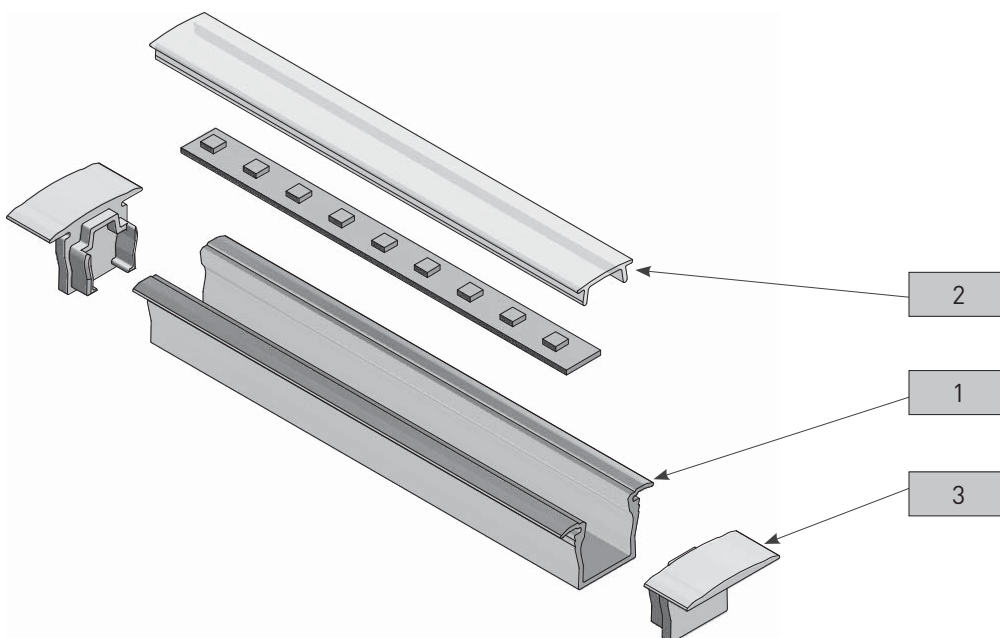

MICRO
COVER

END CAP

PAKOWANIE / PACKING / УПАКОВКА

x 20

x 20

x 10

SKŁAD ZESTAWU / SET INCLUDES / КОМПЛЕКТАЦИЯ

1

		 L mm
PA-GLAXMW-AL		2000
PA-GLAXMW-AL-20M		
PA-GLAXMW-AL-10		
PA-GLAXMW-AL-90		

2

		 L mm
PA-OSMLGLAXM-00	mleczna soft white	2000
PA-OSTRGLAXM-00	белый матовый transparentna transparent прозрачная	

3

PA-ZASGLAXMW-00	
PA-ZASGLAXMW-10	
PA-ZASGLAXMW-90	
PA-ZASGLAXMW-20M	