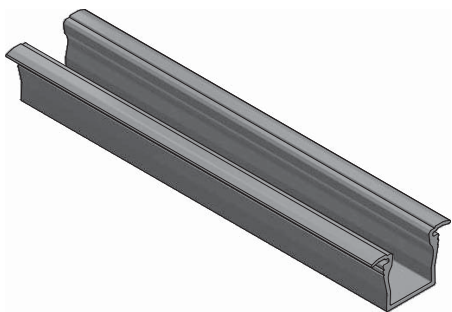

PROFIL GLAX WPUSZCZANY, WYSOKI PROFILE GLAX RECESSED, HIGH ПРОФИЛЬ LED GLAX ВРЕЗНОЙ

PARAMETRY / CHARACTERISTICS / ХАРАКТЕРИСТИКИ

Al
ANODIZED

ABS

PC

max
10 mm

18 W/1m
65°C

AKCESORIA / ACCESSORIES / АКЦЕССУАРЫ

MICRO
COVER

END CAP

PAKOWANIE / PACKING / УПАКОВКА

x 20

x 20

x 10

SKŁAD ZESTAWU / SET INCLUDES / КОМПЛЕКТАЦИЯ

1