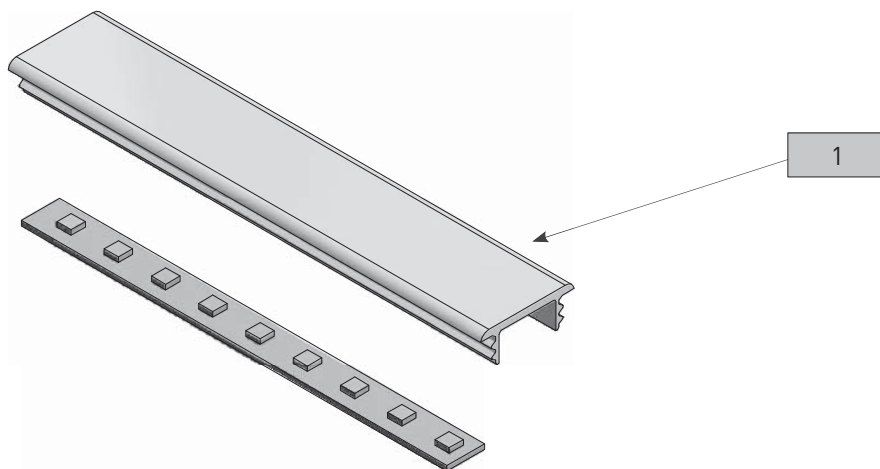

PROFIL WPUSZCZANY Z PC
POLYCARBONATE PROFILE GLAX RECESSED
ПРОФИЛЬ GLAX ВРЕЗНОЙ ИЗ ПОЛИКАРБОНАТА

PARAMETRY / CHARACTERISTICS / ХАРАКТЕРИСТИКИ

PAKOWANIE / PACKING / УПАКОВКА

SKŁAD ZESTAWU / SET INCLUDES / КОМПЛЕКТАЦИЯ

1

		 L mm
PW-PC312019-00N	<input type="radio"/>	2000
PW-PC61209-00	<input type="radio"/>	