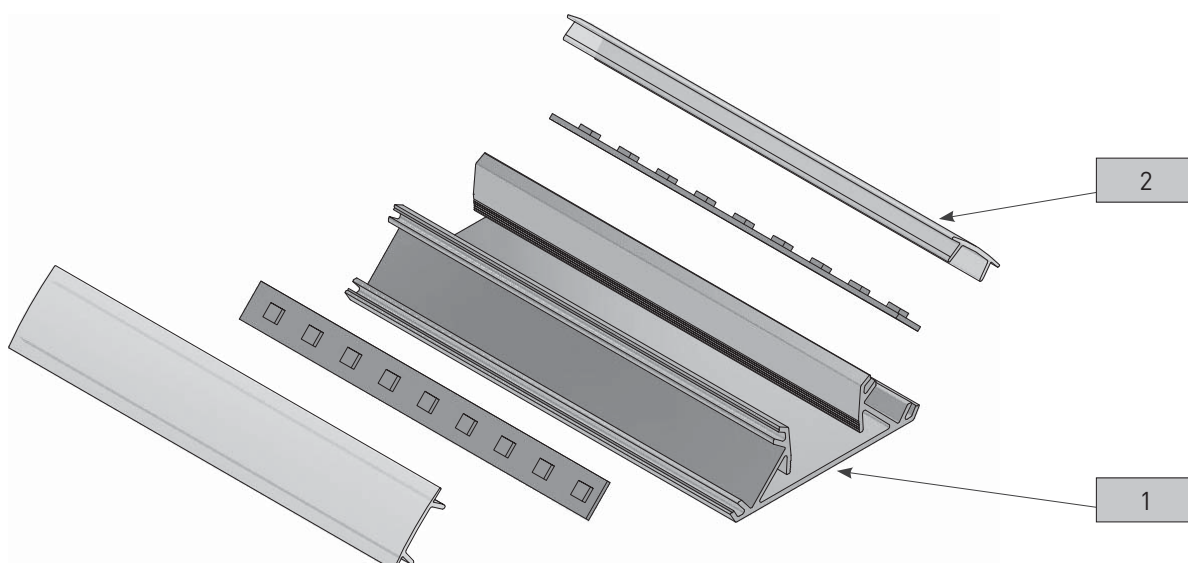

PROFIL GLAX PRZEGRODOWY GLAX ALUMINIUM EDGE PROFILE ПРОФИЛЬ LED GLAX РАЗДЕЛИТЕЛЬНЫЙ

PARAMETRY / CHARACTERISTICS / ХАРАКТЕРИСТИКИ

AKCESORIA / ACCESSORIES / АКЦЕССУАРЫ

PAKOWANIE / PACKING / УПАКОВКА

SKŁAD ZESTAWU / SET INCLUDES / КОМПЛЕКТАЦИЯ

1

		L mm	BOARD mm
PA-GLAXNBD3M-AL	●	3007	18 mm
PA-GLAXNBD3M19-AL	●		19 mm
PA-GLAXNBD3M16-AL	●		16 mm

2

		L mm
PA-OSMLGLAX3M-00	mleczna soft white белый матовый	3007
PA-OSTRGLAX3M-00	transparentna transparent прозрачная	