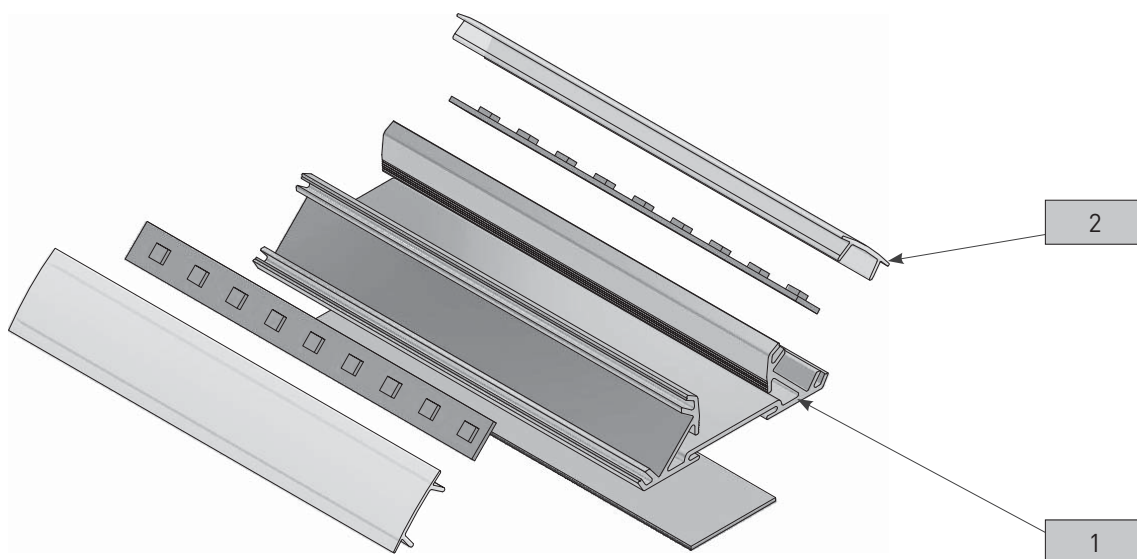

**PROFIL GLAX PRZEGRODOWY DWUSTRONNY,  
DO WYPEŁNIENIA OBRZEŻEM**

**GLAX ALUMINIUM EDGE PROFILE – DOUBLE SIDED,  
OPTION TO FILL WITH MATCHING EDGE BANDING**

**ПРОФИЛЬ LED GLAX РАЗДЕЛИТЕЛЬНЫЙ,  
КРОМОЧНЫЙ, ДВУХСТОРОННИЙ**

PARAMETRY / CHARACTERISTICS / ХАРАКТЕРИСТИКИ

AKCESORIA / ACCESSORIES / АКЦЕССУАРЫ

PAKOWANIE / PACKING / УПАКОВКА

SKŁAD ZESTAWU / SET INCLUDES / КОМПЛЕКТАЦИЯ

2

1

1

		 L mm	 BOARD mm
PA-GLAXNBDW3M-AL	●	3007	18 mm
PA-GLAXNBDW3M19-AL	●		19 mm
PA-GLAXNBDW3M16-AL	●		16 mm