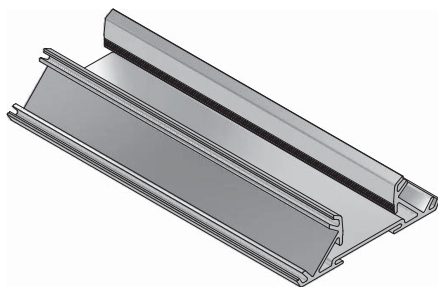

**PROFIL GLAX PRZEGRODOWY DWUSTRONNY,  
DO WYPEŁNIENIA OBRZEŻEM**

**GLAX ALUMINIUM EDGE PROFILE – DOUBLE SIDED,  
OPTION TO FILL WITH MATCHING EDGE BANDING**

**ПРОФИЛЬ LED GLAX РАЗДЕЛИТЕЛЬНЫЙ,  
КРОМОЧНЫЙ, ДВУХСТОРОННИЙ**

PARAMETRY / CHARACTERISTICS / ХАРАКТЕРИСТИКИ

AKCESORIA / ACCESSORIES / АКЦЕССУАРЫ

PAKOWANIE / PACKING / УПАКОВКА

SKŁAD ZESTAWU / SET INCLUDES / КОМПЛЕКТАЦИЯ

2

1

1

		 L mm	 BOARD mm
PA-GLAXNBDW3M-AL	●	3007	18 mm
PA-GLAXNBDW3M19-AL	●		19 mm
PA-GLAXNBDW3M16-AL	●		16 mm

2

		 L mm
PA-OSMLGLAX3M-00	mleczna soft white белый матовый	3007
PA-OSTRGLAX3M-00	transparentna transparent прозрачная	