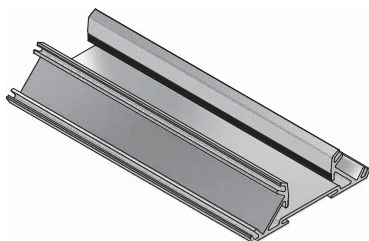

**PROFIL GLAX PRZEGRODOWY DWUSTRONNY,  
DO WYPEŁNIENIA OBRZEŻEM**

**GLAX ALUMINIUM EDGE PROFILE – DOUBLE SIDED,  
OPTION TO FILL WITH MATCHING EDGE BANDING**

**ПРОФИЛЬ LED GLAX РАЗДЕЛИТЕЛЬНЫЙ,  
КРОМОЧНЫЙ, ДВУХСТОРОННИЙ**

PARAMETRY / CHARACTERISTICS / ХАРАКТЕРИСТИКИ

AKCESORIA / ACCESSORIES / АКЦЕССУАРЫ

PAKOWANIE / PACKING / УПАКОВКА

SKŁAD ZESTAWU / SET INCLUDES / КОМПЛЕКТАЦИЯ

2

1

1

		 L mm	 BOARD mm
PA-GLAXNBDW3M-AL	●	3007	18 mm
PA-GLAXNBDW3M19-AL	●		19 mm
PA-GLAXNBDW3M16-AL	●		16 mm