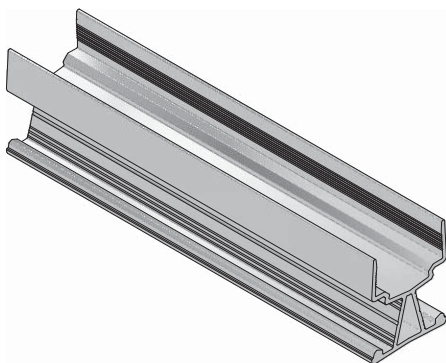

PROFIL GLAX PRZEGRODOWY WĄSKI GLAX ALUMINIUM EDGE PROFILE ПРОФИЛЬ LED GLAX РАЗДЕЛИТЕЛЬНЫЙ

PARAMETRY / CHARACTERISTICS / ХАРАКТЕРИСТИКИ

AKCESORIA / ACCESSORIES / АКЦЕССУАРЫ

PAKOWANIE / PACKING / УПАКОВКА

SKŁAD ZESTAWU / SET INCLUDES / КОМПЛЕКТАЦИЯ

1

PA-GLAXMNBWDW3M-AL	●	3007	18 mm
PA-GLAXMNBWDW3M19-AL	●		19 mm

2

PA-OSMLGLAXM3M-00	mleczna soft white белый матовый	3007
PA-OSTRGLAXM3M-00	transparentna transparent прозрачная	

przegroda
cabinet divider board
перегородка