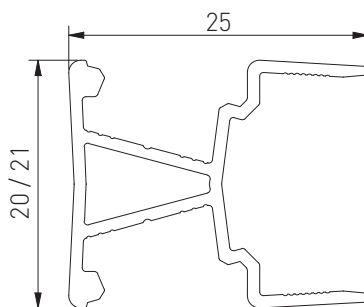

1

PA-GLAXMNBWDW3M-AL	●	3007	18 mm
PA-GLAXMNBWDW3M19-AL	●		19 mm

2

PA-OSMLGLAXM3M-00	mleczna soft white белый матовый	3007
PA-OSTRGLAXM3M-00	transparentna transparent прозрачная	

przegroda
cabinet divider board
перегородка