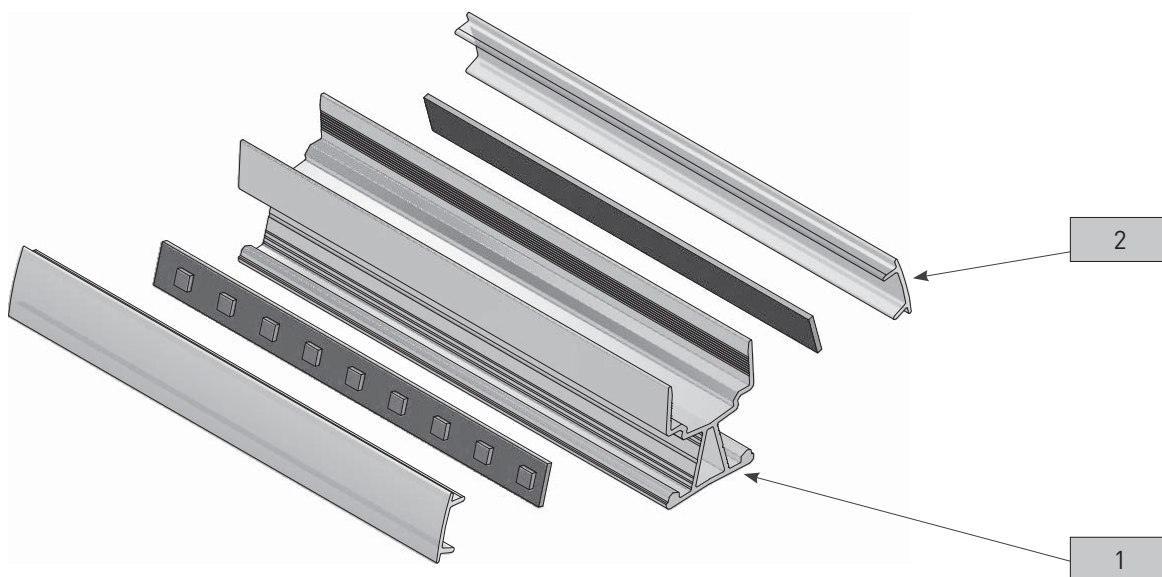

PROFIL GLAX PRZEGRODOWY WĄSKI GLAX ALUMINIUM EDGE PROFILE ПРОФИЛЬ LED GLAX РАЗДЕЛИТЕЛЬНЫЙ

PARAMETRY / CHARACTERISTICS / ХАРАКТЕРИСТИКИ

AKCESORIA / ACCESSORIES / АКЦЕССУАРЫ

PAKOWANIE / PACKING / УПАКОВКА

SKŁAD ZESTAWU / SET INCLUDES / КОМПЛЕКТАЦИЯ

1

PA-GLAXMNBWDW3M-AL	●	3007	18 mm
PA-GLAXMNBWDW3M19-AL	●		19 mm

2

PA-OSMLGLAXM3M-00	mleczna soft white белый матовый	3007
PA-OSTRGLAXM3M-00	transparentna transparent прозрачная	

przegroda
cabinet divider board
перегородка