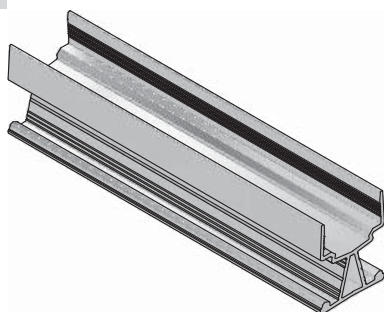

PROFIL GLAX PRZEGRODOWY WĄSKI GLAX ALUMINIUM EDGE PROFILE ПРОФИЛЬ LED GLAX РАЗДЕЛИТЕЛЬНЫЙ

PARAMETRY / CHARACTERISTICS / ХАРАКТЕРИСТИКИ

AKCESORIA / ACCESSORIES / АКЦЕССУАРЫ

PAKOWANIE / PACKING / УПАКОВКА

SKŁAD ZESTAWU / SET INCLUDES / КОМПЛЕКТАЦИЯ

1

PA-GLAXMNBWDW3M-AL	●	3007	18 mm
PA-GLAXMNBWDW3M19-AL	●		19 mm

2

PA-OSMLGLAXM3M-00	mleczna soft white белый матовый	3007
PA-OSTRGLAXM3M-00	transparentna transparent прозрачная	

przegroda
cabinet divider board
перегородка