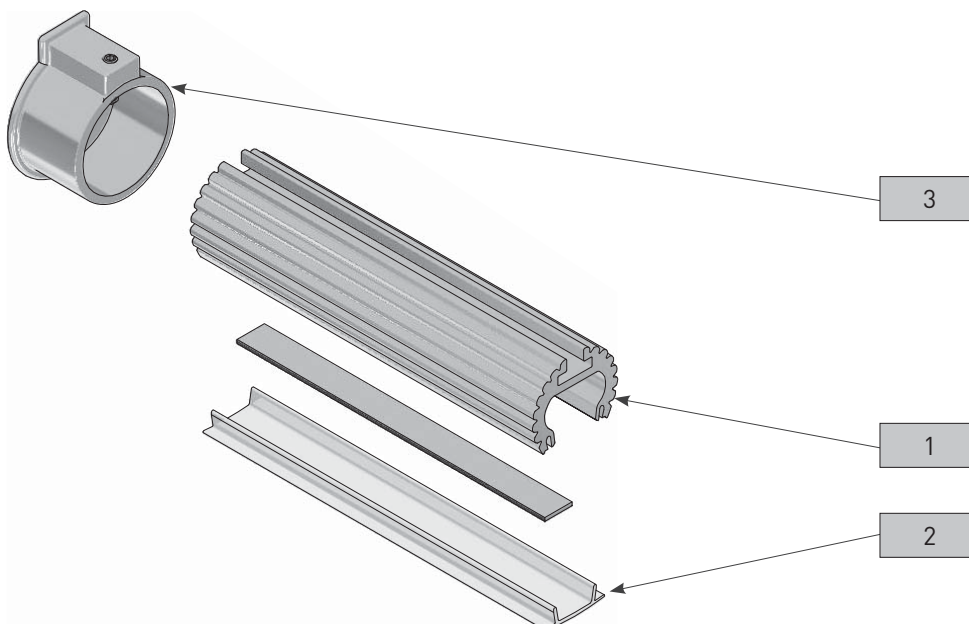

PROFIL GLAX DRAŻKOWY GLAX RAIL PROFILE ПРОФИЛЬ-ШТАНГА GLAX

PARAMETRY / CHARACTERISTICS / ХАРАКТЕРИСТИКИ

AKCESORIA / ACCESSORIES / АКЦЕССУАРЫ

ПАКОВАНИЕ / PACKING / УПАКОВКА

SKŁAD ZESTAWU / SET INCLUDES / КОМПЛЕКТАЦИЯ

4

PA-ZASGLAXDR-00	●

5

PA-ZAWGLAXDR-00	●	1500 mm