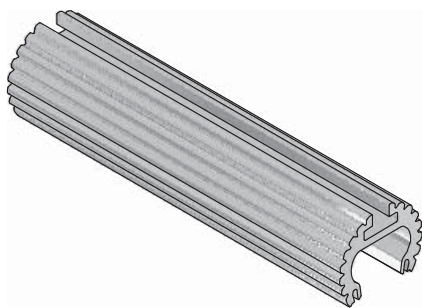

PROFIL GLAX DRAŻKOWY GLAX RAIL PROFILE ПРОФИЛЬ-ШТАНГА GLAX

PARAMETRY / CHARACTERISTICS / ХАРАКТЕРИСТИКИ

AKCESORIA / ACCESSORIES / АКЦЕССУАРЫ

ПАКОВАНИЕ / PACKING / УПАКОВКА

SKŁAD ZESTAWU / SET INCLUDES / КОМПЛЕКТАЦИЯ

1

PA-GLAXDR-AL	●	2000

2

PA-OSMLGLAX-00	mleczna soft white белый матовый	2000
PA-OSTRGLAX-00	transparentna transparent прозрачная	

3A

PA-ROZGLAXP-53	●

3B

PA-ROZGLAX-53	●

4

PA-ZASGLAXDR-00	●

5

PA-ZAWGLAXDR-00	●	1500 mm