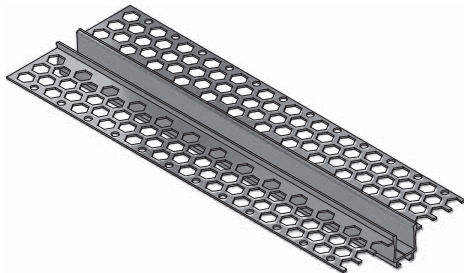

PROFIL GLAX LINIOWY GLAX LINEAR PROFILE ПРОФИЛЬ GLAX ЛИНЕЙНЫЙ

PARAMETRY / CHARACTERISTICS / ХАРАКТЕРИСТИКИ

AKCESORIA / ACCESSORIES / АКЦЕССУАРЫ

PAKOWANIE / PACKING / УПАКОВКА

SKŁAD ZESTAWU / SET INCLUDES / КОМПЛЕКТАЦИЯ

1

		
PA-GLAXGKL3M-AL	●	3000

2A

		
PA-OSMLGLAXM3M-00	mleczna soft white белый матовый	3007
PA-OSTRGLAXM3M-00	transparentna прозрачная	

2B

		
PA-OSMLGLAXMK3M-00	mleczna soft white белый матовый	3007

2C

		
PA-OSMLGLAXM03M-00	mleczna soft white белый матовый	3007