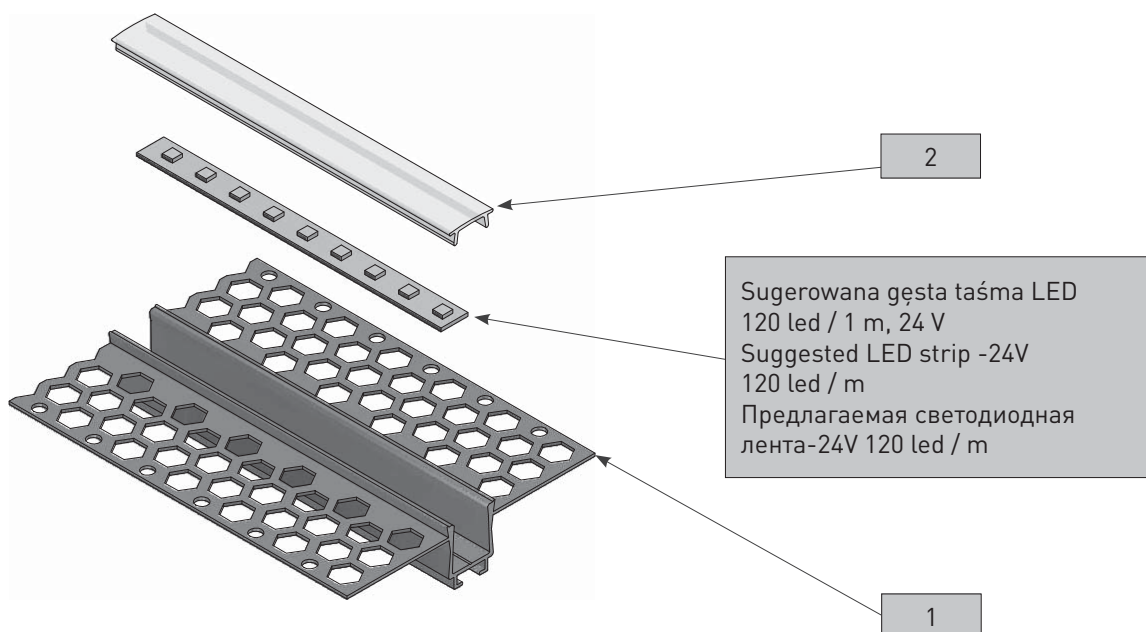

PROFIL GLAX LINIOWY GLAX LINEAR PROFILE ПРОФИЛЬ GLAX ЛИНЕЙНЫЙ

PARAMETRY / CHARACTERISTICS / ХАРАКТЕРИСТИКИ

AKCESORIA / ACCESSORIES / АКЦЕССУАРЫ

PAKOWANIE / PACKING / УПАКОВКА

SKŁAD ZESTAWU / SET INCLUDES / КОМПЛЕКТАЦИЯ

1

		
PA-GLAXGKL3M-AL	●	3000

2A

		
PA-OSMLGLAXM3M-00	mleczna soft white белый матовый	3007
PA-OSTRGLAXM3M-00	transparentna прозрачная	

2B

		
PA-OSMLGLAXMK3M-00	mleczna soft white белый матовый	3007

2C

		
PA-OSMLGLAXM03M-00	mleczna soft white белый матовый	3007