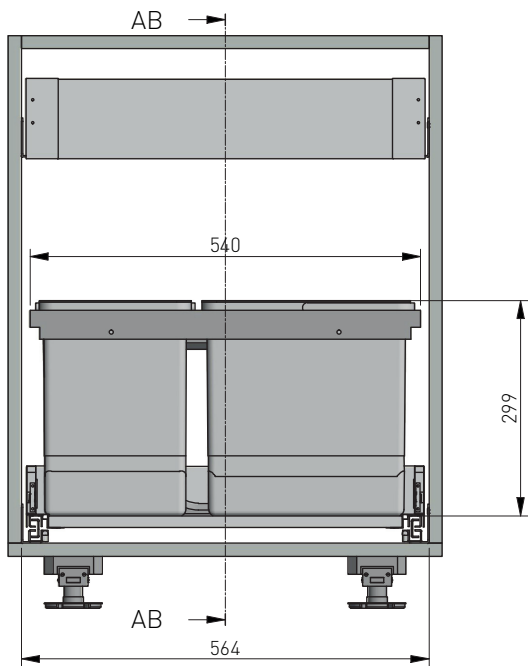

PARAMETRY / CHARACTERISTICS / ХАРАКТЕРИСТИКИ

PAKOWANIE / PACKING / УПАКОВКА

INFORMACJE DODATKOWE / ADDITIONAL INFORMATION / ДОПОЛНИТЕЛЬНАЯ ИНФОРМАЦИЯ

3 x 15 L , 1 x 7 L / 3 tray storage spaces / наполнители

=

x 1

x 3

Wymiary zabudowy / Cabinet planning information /
Размер установки

AB-AB (1 : 10)

Wymiary produktu / Product dimensions /
Размеры продукта

Montaż / montage / assembly