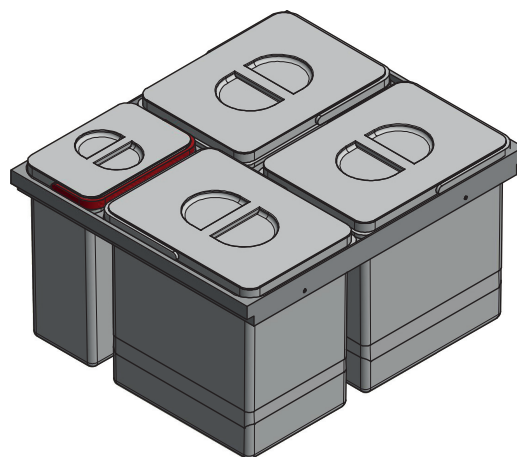

Segregator MULTINONEW Trash bin MULTINONEW Сегрегатор MULTINONEW

ZASTOSOWANIE / APPLICATION / ПРИМЕНЕНИЕ

Przeznaczony do szuflad Modern Box / Axis Pro
For Modern Box / Axis Pro drawers
Только для ящиков Modern Box / Axis Pro

=

x 1

x 3

Wymiary zabudowy / Cabinet planning information /
Размер установки

AB-AB (1 : 10)

Wymiary produktu / Product dimensions /
Размеры продукта

Montaż / montage / assembly