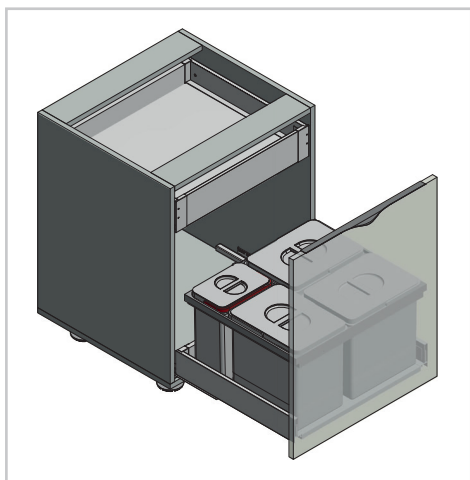

Segregator MULTINONEW Trash bin MULTINONEW Сегрегатор MULTINONEW

ZASTOSOWANIE / APPLICATION / ПРИМЕНЕНИЕ

Przeznaczony do szuflad Modern Box / Axis Pro
For Modern Box / Axis Pro drawers
Только для ящиков Modern Box / Axis Pro

PARAMETRY / CHARACTERISTICS / ХАРАКТЕРИСТИКИ

PAKOWANIE / PACKING / УПАКОВКА

INFORMACJE DODATKOWE / ADDITIONAL INFORMATION / ДОПОЛНИТЕЛЬНАЯ ИНФОРМАЦИЯ

3 x 15 L , 1 x 7 L / 3 tray storage spaces / наполнители

=

x 1

x 3

Wymiary zabudowy / Cabinet planning information /
Размер установки

AB-AB (1 : 10)

Wymiary produktu / Product dimensions /
Размеры продукта

Montaż / montage / assembly