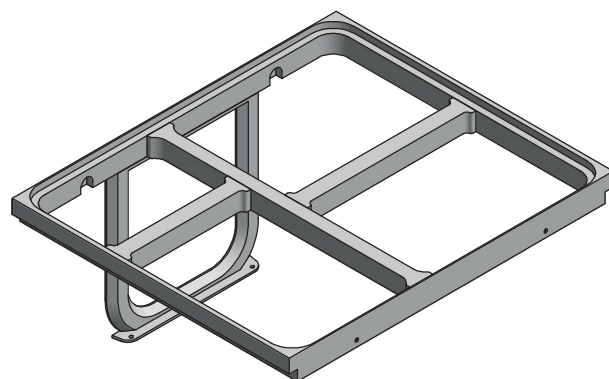

Segregator MULTINONEW Trash bin MULTINONEW Сегрегатор MULTINONEW

ZASTOSOWANIE / APPLICATION / ПРИМЕНЕНИЕ

Przeznaczony do szuflad Modern Box / Axis Pro
For Modern Box / Axis Pro drawers
Только для ящиков Modern Box / Axis Pro

PARAMETRY / CHARACTERISTICS / ХАРАКТЕРИСТИКИ

PAKOWANIE / PACKING / УПАКОВКА

INFORMACJE DODATKOWE / ADDITIONAL INFORMATION / ДОПОЛНИТЕЛЬНАЯ ИНФОРМАЦИЯ

3 x 15 L , 1 x 7 L / 3 tray storage spaces / наполнители

=

x 1

x 3

Wymiary zabudowy / Cabinet planning information /
Размер установки

AB-AB (1 : 10)

Wymiary produktu / Product dimensions /
Размеры продукта

Montaż / montage / assembly