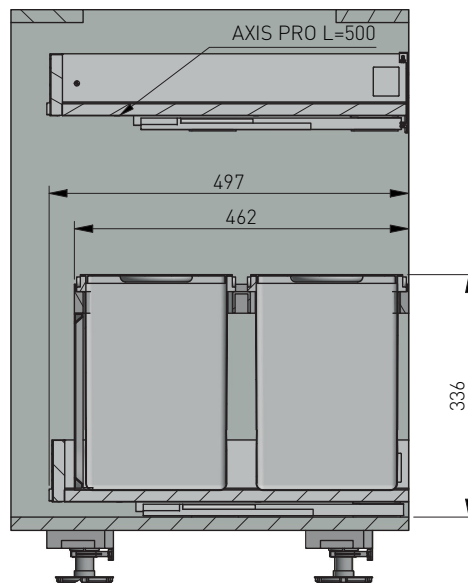

PARAMETRY / CHARACTERISTICS / ХАРАКТЕРИСТИКИ

PAKOWANIE / PACKING / УПАКОВКА

INFORMACJE DODATKOWE / ADDITIONAL INFORMATION / ДОПОЛНИТЕЛЬНАЯ ИНФОРМАЦИЯ

3 x 15 L , 1 x 7 L / 3 tray storage spaces / наполнители

=

x 1

x 3

Wymiary zabudowy / Cabinet planning information /
Размер установки

AB-AB (1 : 10)

Wymiary produktu / Product dimensions /
Размеры продукта

Montaż / montage / assembly