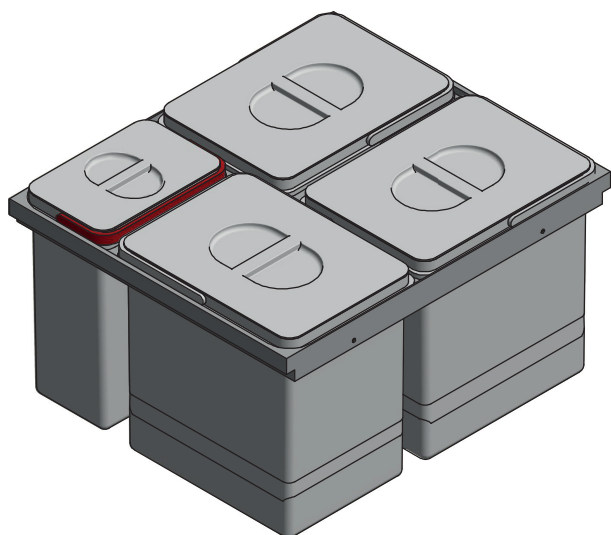

Segregator MULTINONEW Trash bin MULTINONEW Сегрегатор MULTINONEW

ZASTOSOWANIE / APPLICATION / ПРИМЕНЕНИЕ

Przeznaczony do szuflad Modern Box / Axis Pro
For Modern Box / Axis Pro drawers
Только для ящиков Modern Box / Axis Pro

PARAMETRY / CHARACTERISTICS / ХАРАКТЕРИСТИКИ

PAKOWANIE / PACKING / УПАКОВКА

INFORMACJE DODATKOWE / ADDITIONAL INFORMATION / ДОПОЛНИТЕЛЬНАЯ ИНФОРМАЦИЯ

3 x 15 L , 1 x 7 L / 3 tray storage spaces / наполнители

=

x 1

x 3

Wymiary zabudowy / Cabinet planning information /
Размер установки

AB-AB (1 : 10)

Wymiary produktu / Product dimensions /
Размеры продукта

Montaż / montage / assembly