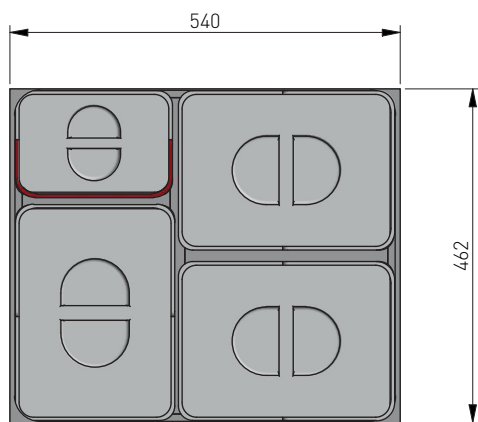

PARAMETRY / CHARACTERISTICS / ХАРАКТЕРИСТИКИ

PAKOWANIE / PACKING / УПАКОВКА

INFORMACJE DODATKOWE / ADDITIONAL INFORMATION / ДОПОЛНИТЕЛЬНАЯ ИНФОРМАЦИЯ

3 x 15 L , 1 x 7 L / 3 tray storage spaces / наполнители

=

x 1

x 3

Wymiary zabudowy / Cabinet planning information /
Размер установки

AB-AB (1 : 10)

Wymiary produktu / Product dimensions /
Размеры продукта

Montaż / montage / assembly