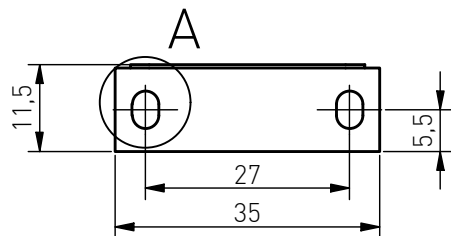

A (2:1)

open version:

Date:	05.05.2024	Material:	Ogólny	Weight:	N/A
Drawn:	BartłomiejH	Page/P. No	1 / 1	Scale:	
Part No:	ZZ-KM-138N-01-S				
Name:					

GTV

GTV Asset Management Sp. z o.o.
ul. Przejazdowa 21
05-800 Pruszków