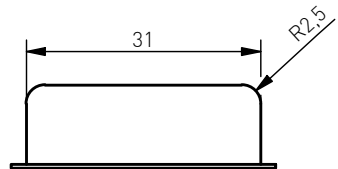

A (2:1)

open version:

Date:	05.05.2024	Material:	Ogólny	Weight:	N/A
Drawn:	BartłomiejH	Page/P. No	1 / 1	Scale:	
Part No:	ZZ-KM-138N-01-S				
Name:					

GTV

GTV Asset Management Sp. z o.o.
ul. Przejazdowa 21
05-800 Pruszków