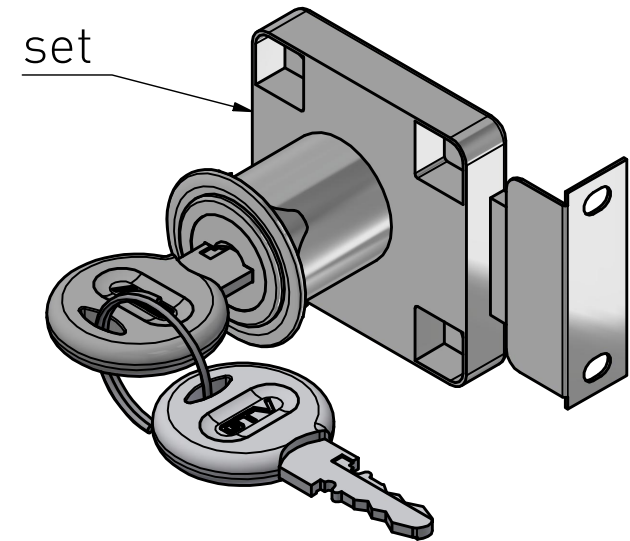

A (2:1)

open version:

Date:	05.05.2024	Material:	Ogólny	Weight:	N/A
Drawn:	BartłomiejH	Page/P. No	1 / 1	Scale:	
Part No:	ZZ-KM-138N-01-S				
Name:					

GTV

GTV Asset Management Sp. z o.o.
ul. Przejazdowa 21
05-800 Pruszków